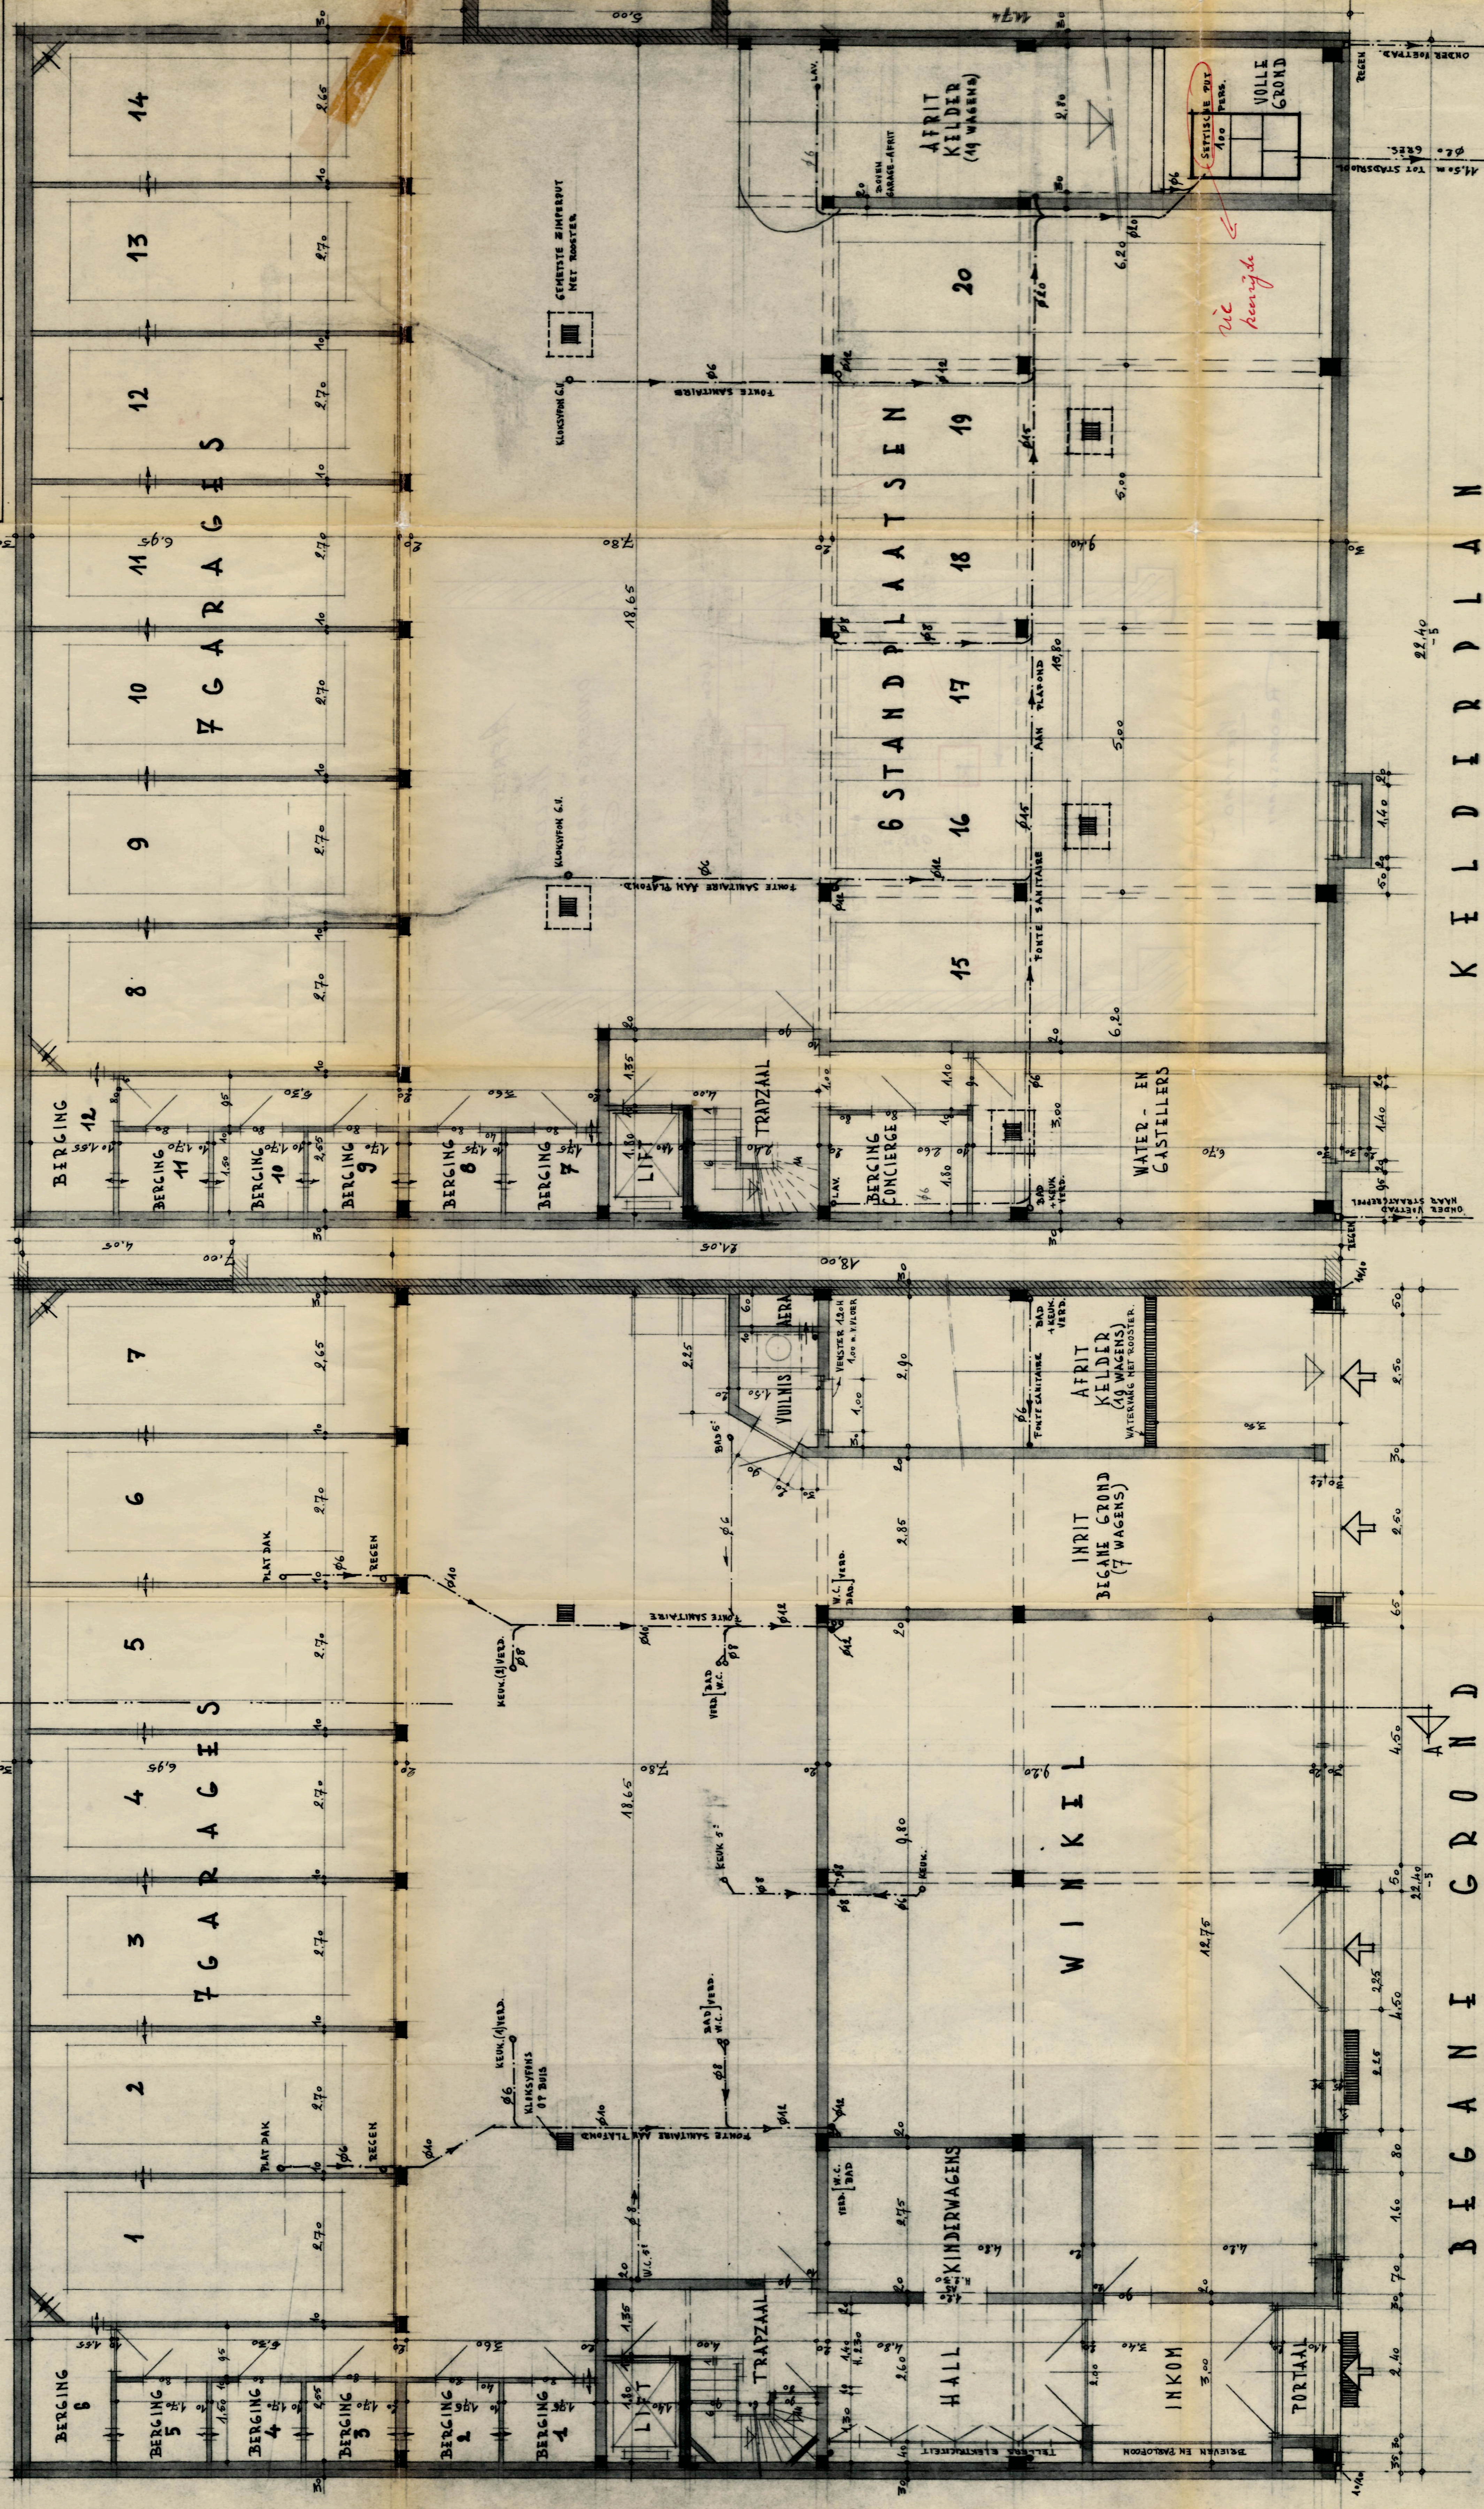

STAD BRUGGE (ZIEBRUGGE)

- ONTWERP VAN APPARTEMENTS-
GEBOUW OP TE RICHTEN LANGS
DE BIEDERSKAAL.
- VOOR BEKEURING VAN P.V.B.A.
D U I N B O U W
BAYAKLAAN 8 B. KROKKE.
- OTSMAAKT DOOR ARCHITECT J. CAUWIE
ELIENBETHVLIAN 411 DUMBEREN. PZ 424
- INGESCHRIJVEN OP DE TABEL VAN DE OORDE VAN
ARCHITECTEN VAN DE PROV. WEST-VLINDEREN.
- SCHAAL 1/20

BOUWHEER: AANNEHEER
ARCHITECT: *[Handwritten Signature]*

BLAD 1 (49) BEGANE GROND - KELDERPLAN.

K E L D E R P L A N

22.40
-5