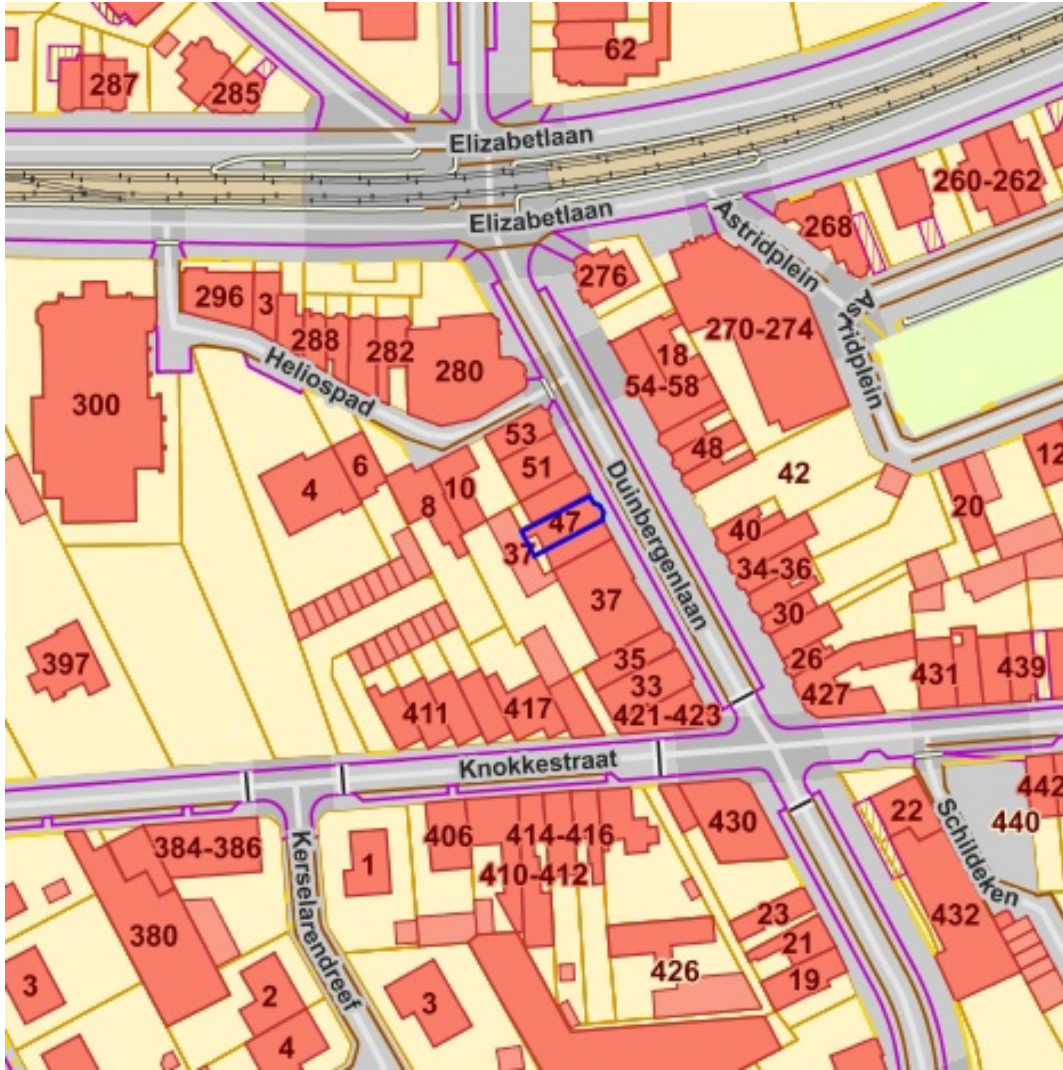

-  Cultuurhistorische landschappen
-  Archeologische sites
-  Stads- en dorpsgezichten
-  Monumenten
-  Overgangszones

[Raadplegen op Geopunt.be](#)

Bronnen
Agentschap Onroerend Erfgoed
[WMS Mercator Publieke View Service](#)