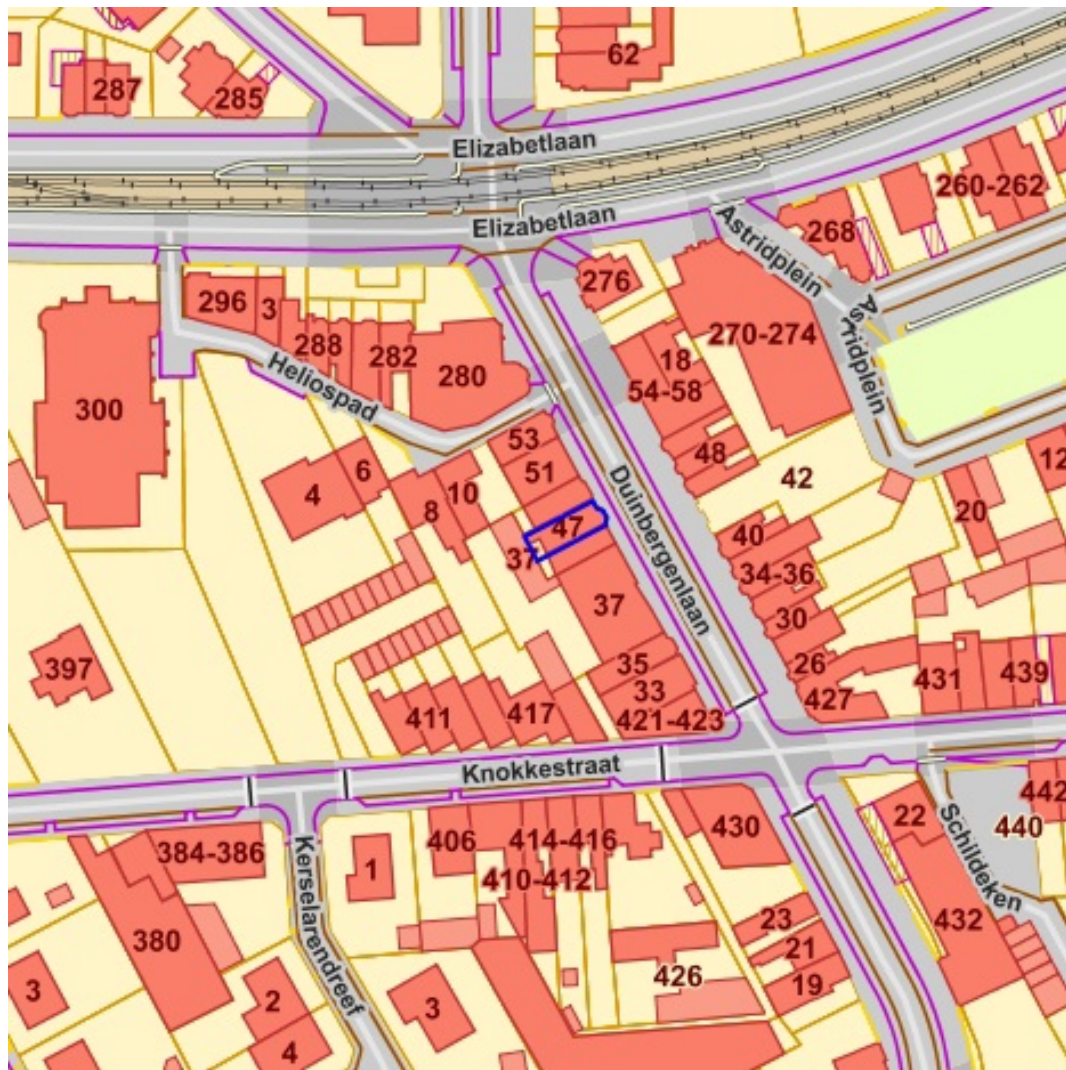

[Raadplegen op Geopunt.be](http://Raadplegen.op.Geopunt.be)

Bronnen
Vlaamse Milieumaatschappij
[WMS RVV Afbakeningen](http://WMS.RVV.Afbakeningen)

- IWB Oeverzone
- IWB Overstromingsgebied