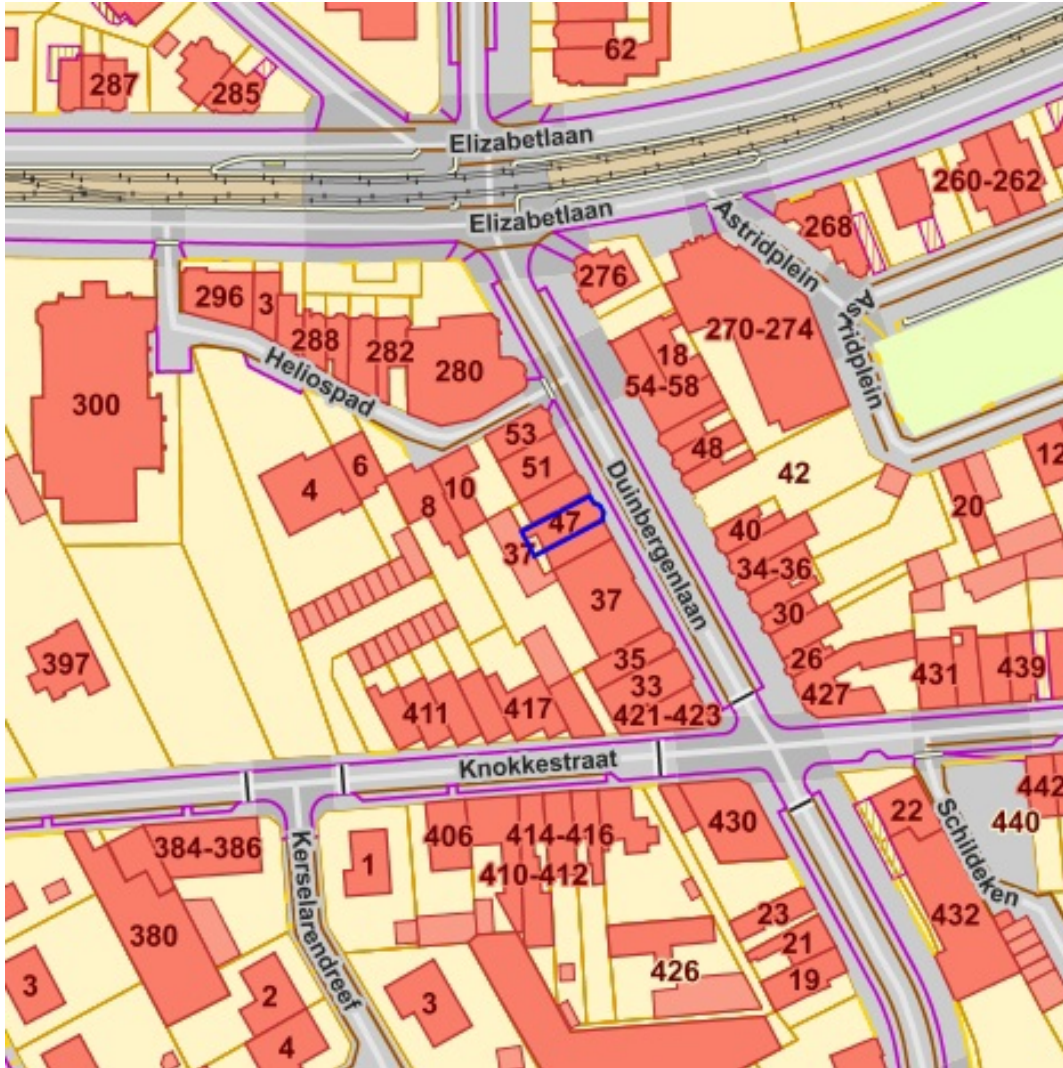

[Raadplegen via PFAS verkenner](#)

Bronnen

Openbare Vlaamse Afvalstoffenmaatschappij (OVAM), Agentschap Zorg en Gezondheid

[Actuele no regret zones (PFAS)](#)

[Middelpunten no regret zones (PFAS)](#)

[Profielen (PFAS)](#)

[Inventaris brandweer(oefen)terreinen en incidenten (PFAS)](#)

- opgeheven
- preventief ingesteld
- locatiespecifiek vastgesteld
- overruled
- Geselecteerd profiel
- boring
- peilbuis
- waterbodemstaal
- staal
- Geen verkennend bodemonderzoek beschikbaar (geen VBO)
- Niet-PFAS-verdachte locatie
- Verkennend bodemonderzoek beschikbaar (VBO)