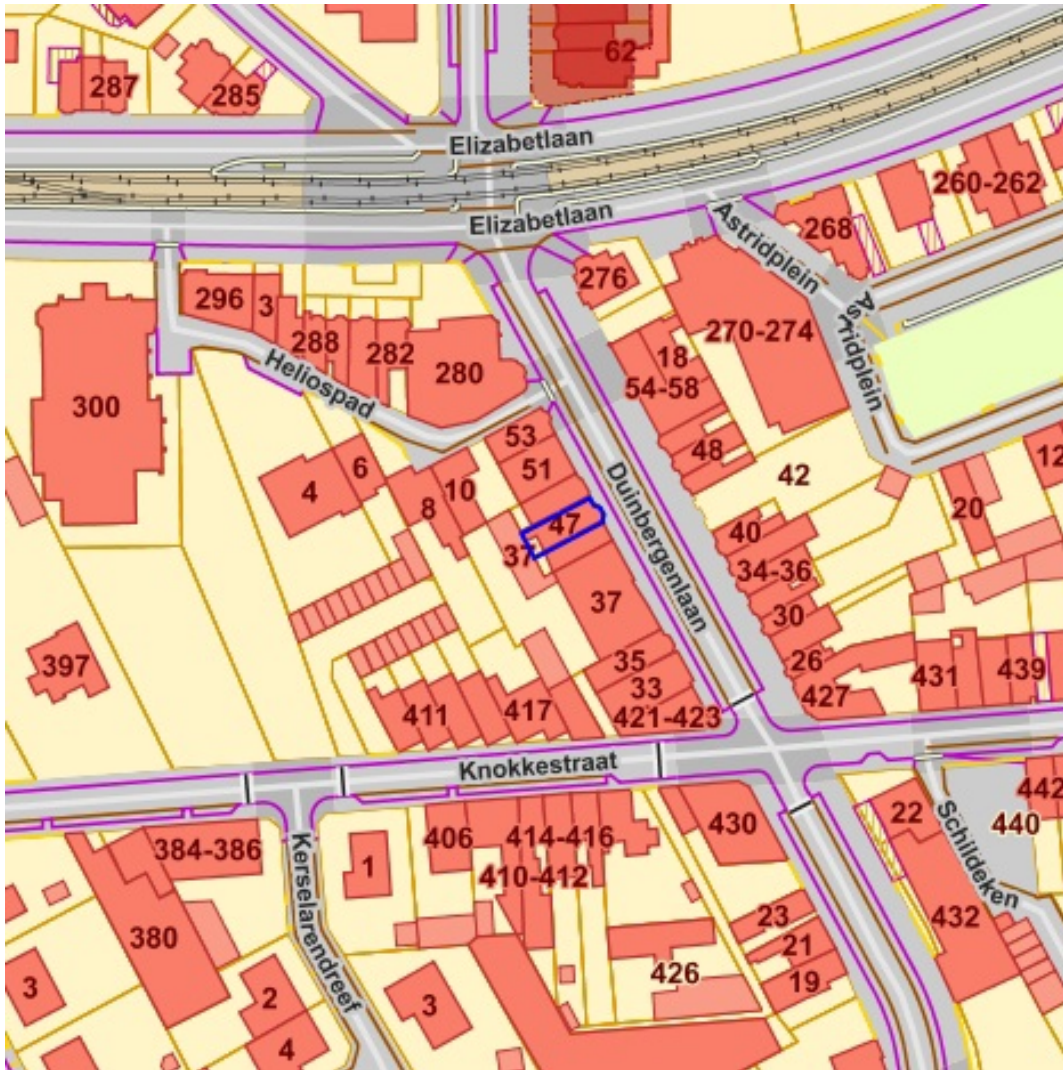

[Raadplegen op Onroerenderfgoed.be](https://www.raadplegen.be/Onroerenderfgoed)

Bronnen

Agentschap Onroerend Erfgoed

[WMS Mercator Publieke View Service](https://www.wms-mercator.be/)

- Cultuurhistorische landschappen
- Archeologische sites
- Stads- en dorpsgezichten
- Monumenten
- Overgangszones