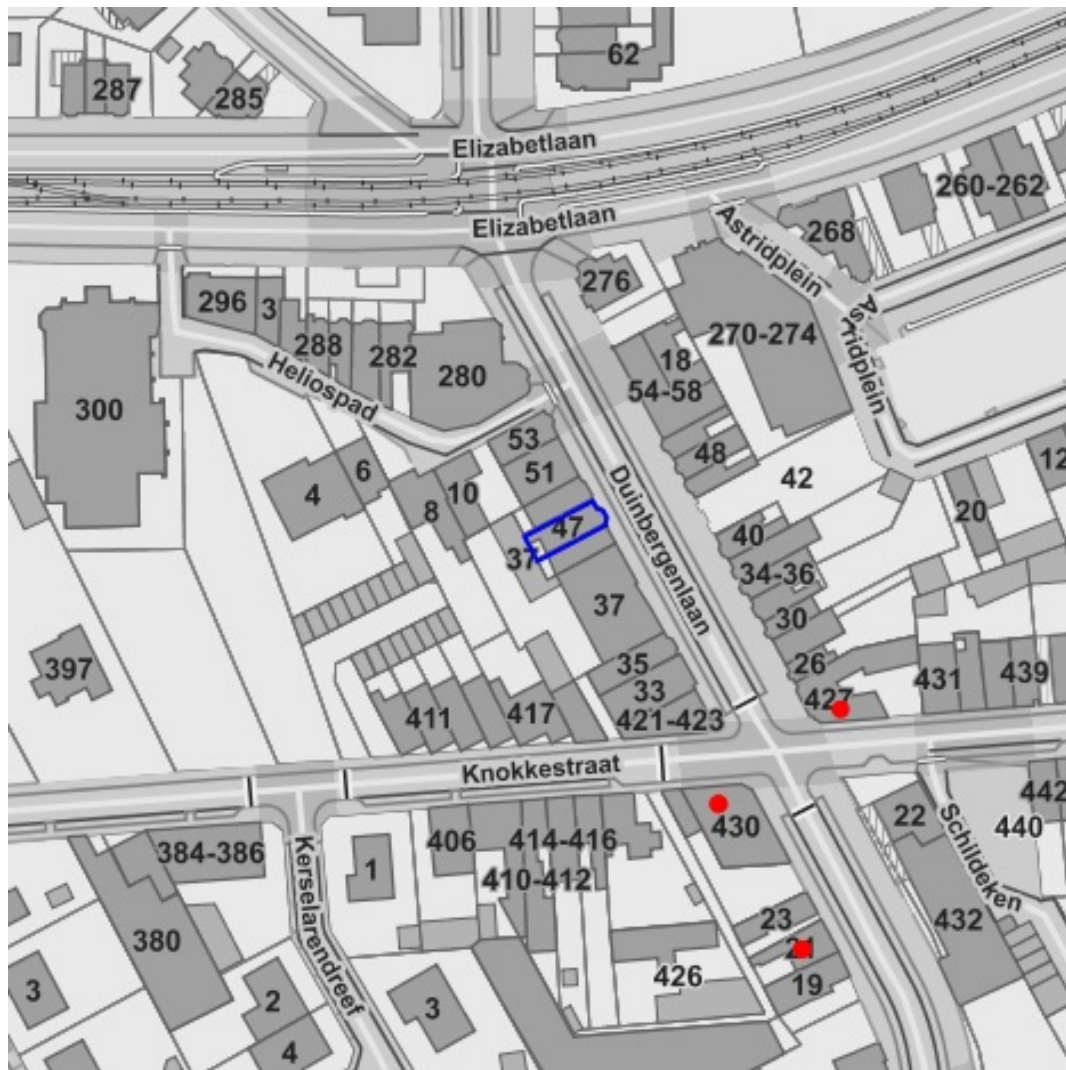

[Raadplegen op Geopunt.be](https://www.geopunt.be)

Bronnen
Wonen-Vlaanderen
[Vlaamse inventaris van ongeschikte en onbewoonbare woningen via POI-service](#)