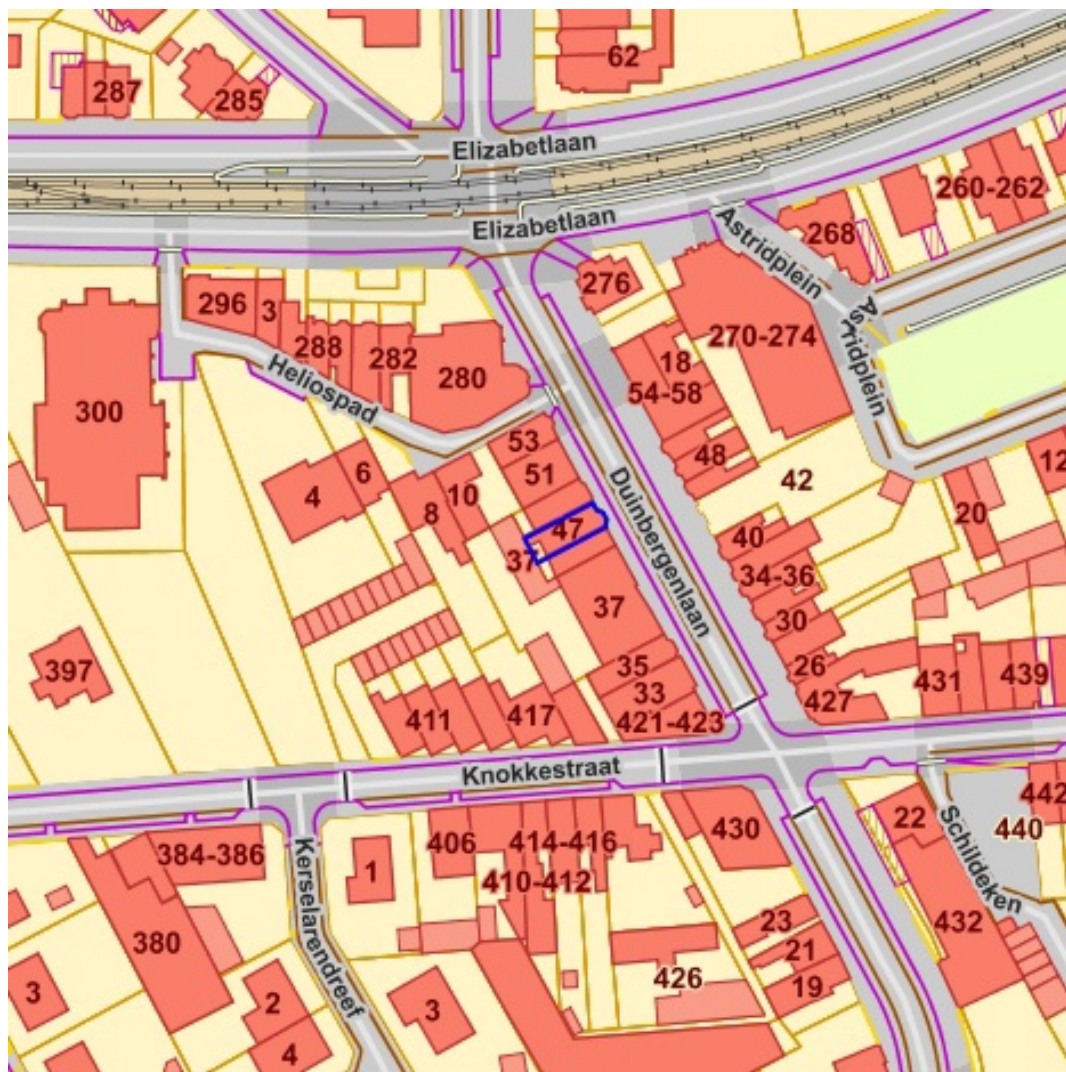

[Raadplegen op Onroerenderfgoed.be](http://Raadplegen.op.Onroerenderfgoed.be)

Bronnen
Agentschap Onroerend Erfgoed
[WMS Mercator Publieke View Service](https://www.onroerenderfgoed.be/over-de-afdeling/bronnen)

- Beheersplannen
- Onroerenderfgoedrichtplannen