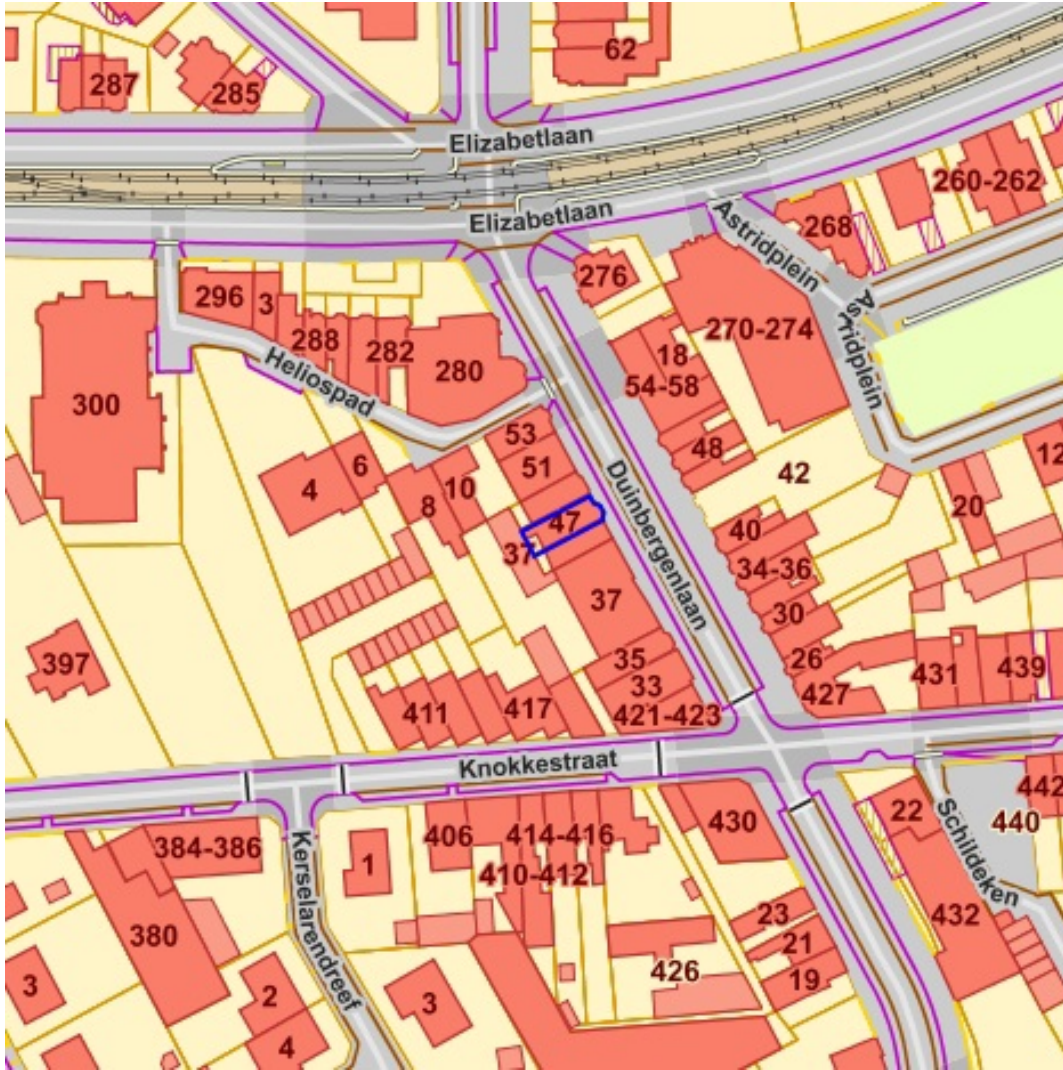

[Raadplegen op Geopunt.be](http://Raadplegen.op.Geopunt.be)

Bronnen
Vlaamse Milieumaatschappij
[WMS Vlaamse Milieumaatschappij](http://WMS.VlaamseMilieumaatschappij.be)

Polder