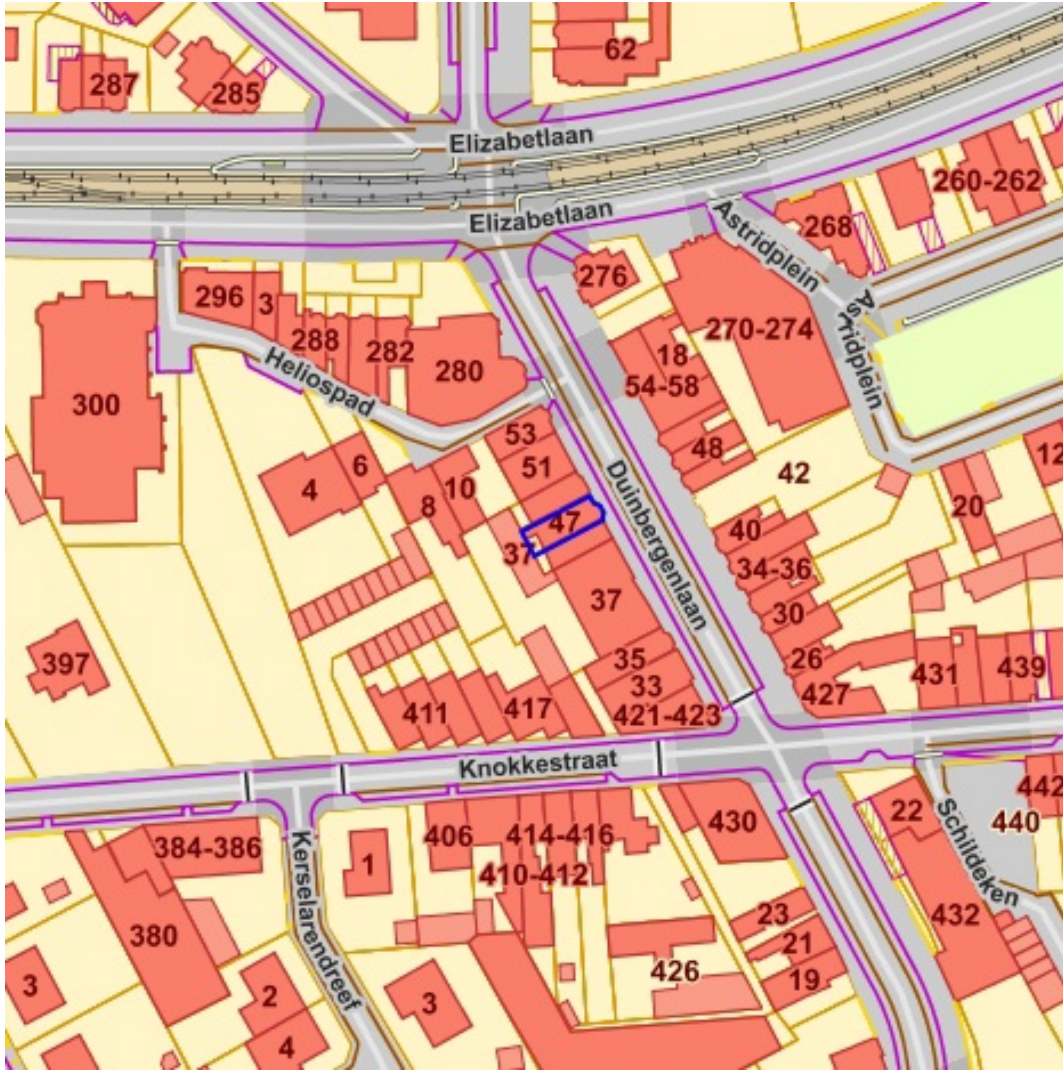

[Raadplegen op Geopunt.be](http://Raadplegen.op.Geopunt.be)

Bronnen
Vlaamse Milieumaatschappij
[WMS Vlaamse Milieumaatschappij](http://WMS.VlaamseMilieumaatschappij.be)

Overstromingsgebieden en oeverzones