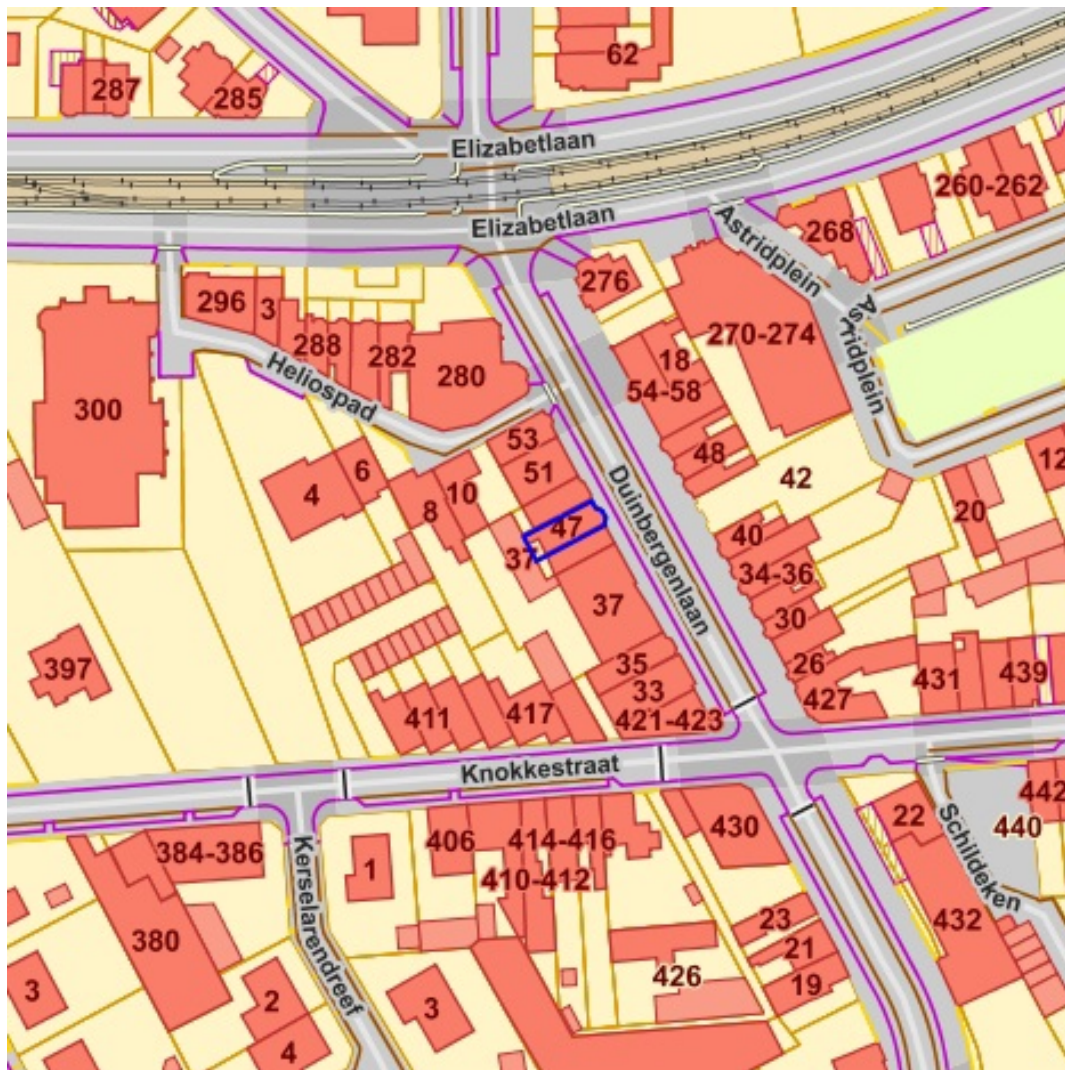

[Raadplegen op Geopunt.be](https://www.geopunt.be)

Bronnen
Agentschap Informatie Vlaanderen
[WMS Jacht](https://www.wmsjacht.be)

Jachtterrein