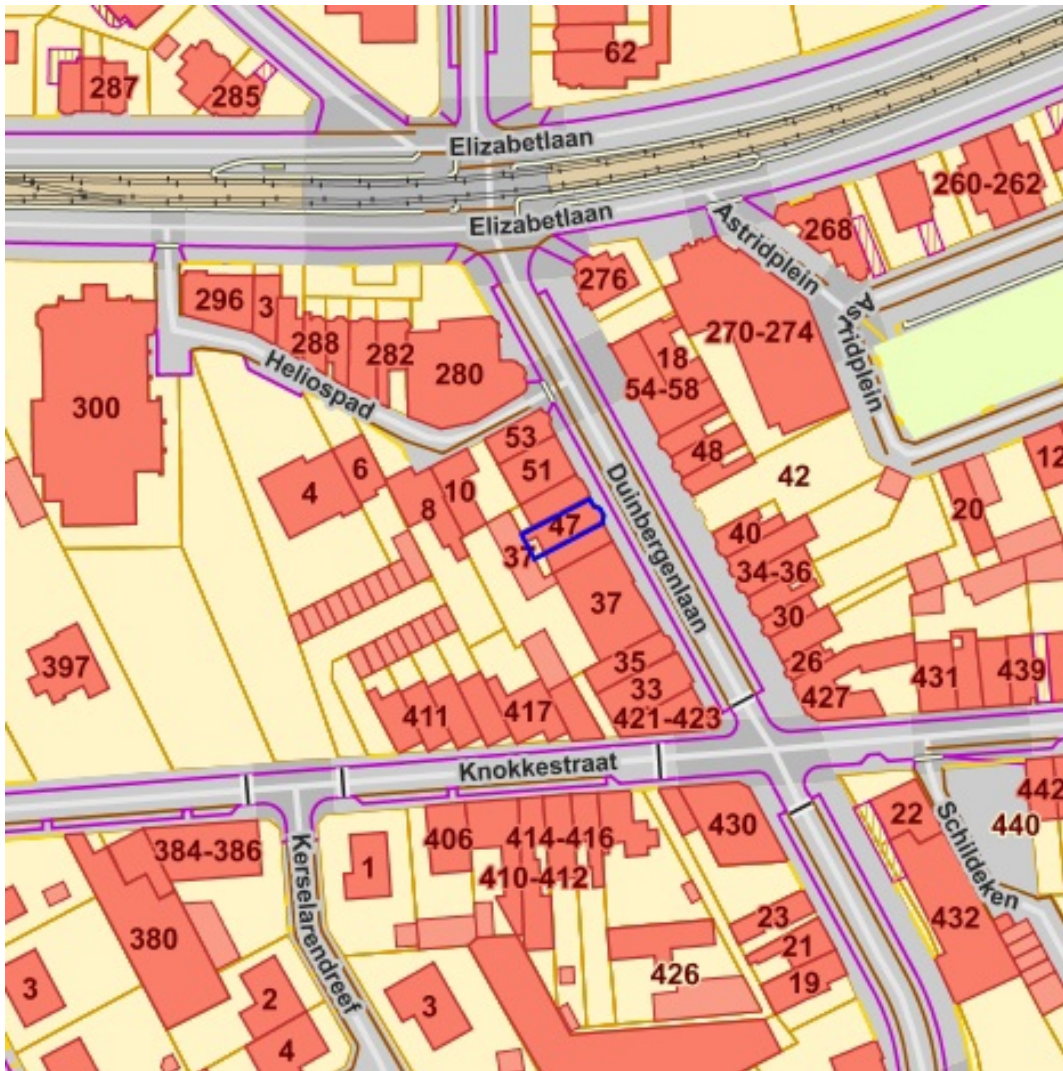

 Jachtterrein

[Raadplegen op Geopunt.be](http://Raadplegen.op.Geopunt.be)

Bronnen
 UG - Vakgroep Geografie
[WMS Traditionele landschappen](#)

STREEK

- Stedelijke gebieden en havengebieden
- Kust
- Kustpolders
- Scheldepolders
- Zandstreek binnen de Vlaamse Vallei
- Zandstreek buiten de Vlaamse Vallei
- Zandleem- en leemstreek
- Noorderkempen
- Centrale Kempen
- Zuiderkempen
- Kempens Plateau
- Maasland
- Hageland
- Vochtig Haspengouw
- Droog Haspengouw
- Brabantse Leemstreek
- Land van Herve
- Scheldebekken met getijden
- Scheldebekken zonder getijden
- Netebekken
- Dijle-Gete-Demeris
- Kustbekken met IJzer
- Maasbekken