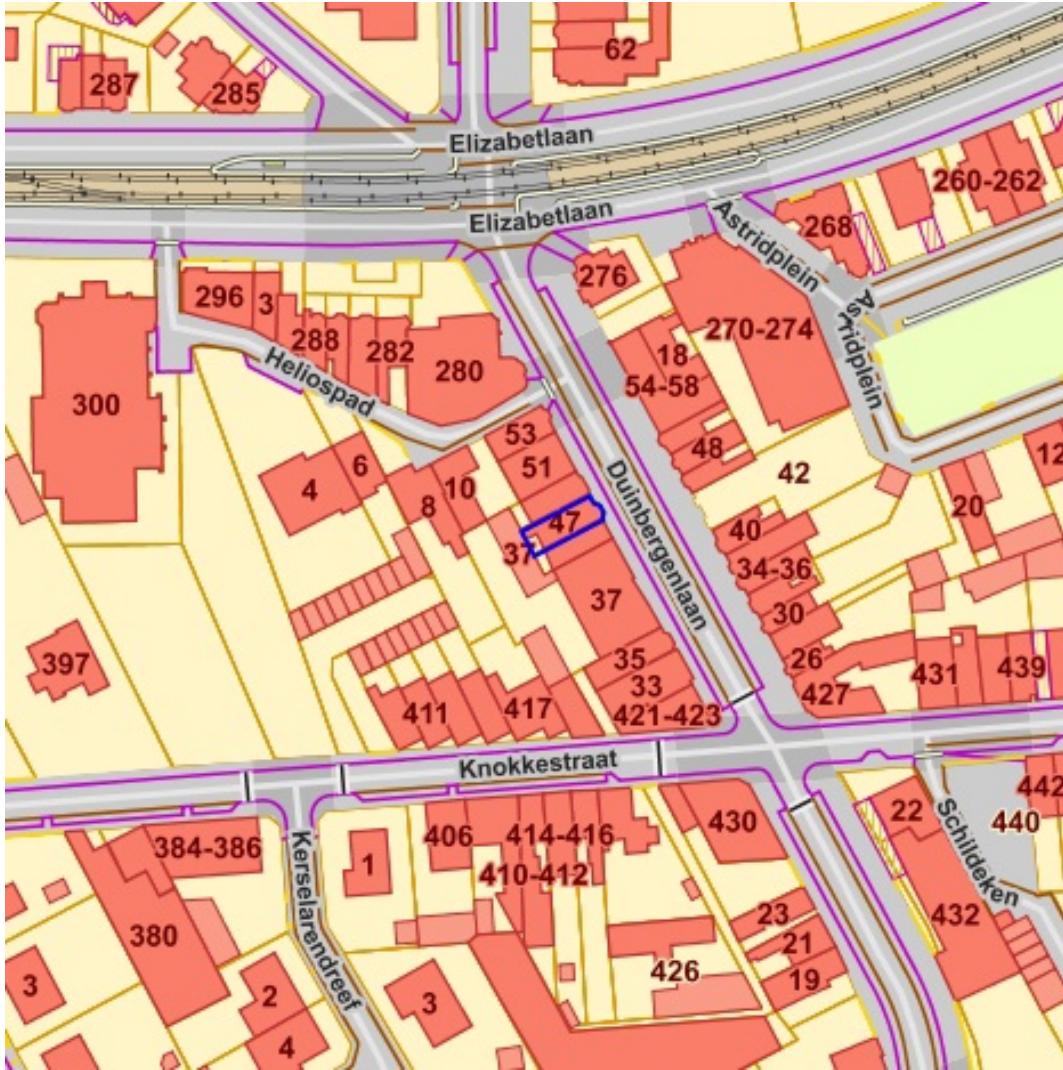

[Raadplegen op Geopunt.be](https://geopunt.be)

Bronnen
Agentschap voor Natuur en Bos
[WMS Mercator Publieke View Service](https://www.geopunt.be)

Vogelrichtlijngebieden