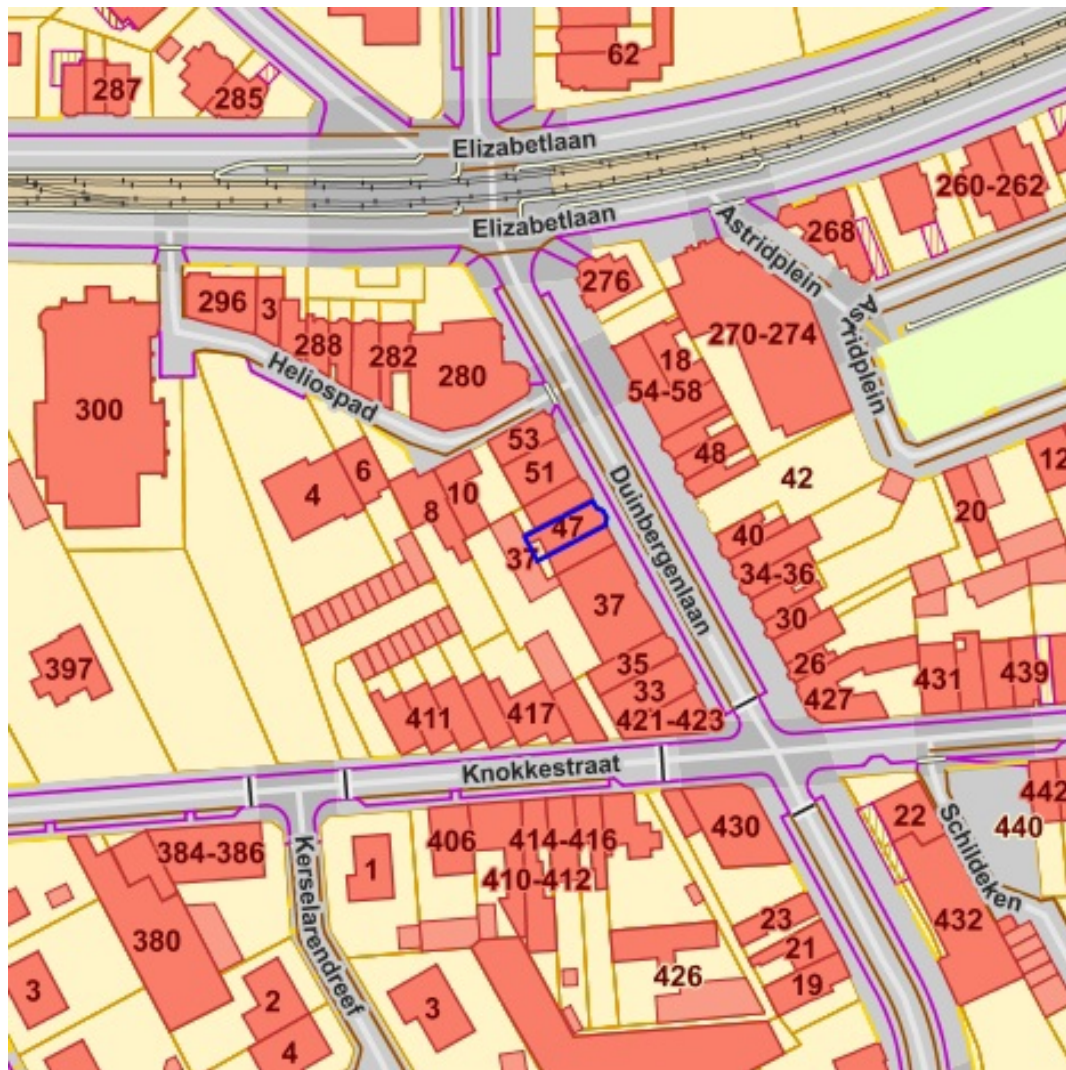

[Raadplegen op Onroerenderfgoed.be](http://Raadplegen.op.Onroerenderfgoed.be)

Bronnen
Agentschap Onroerend Erfgoed
[WMS Mercator Publieke View Service](#)

☒ Erfgoedlandschappen