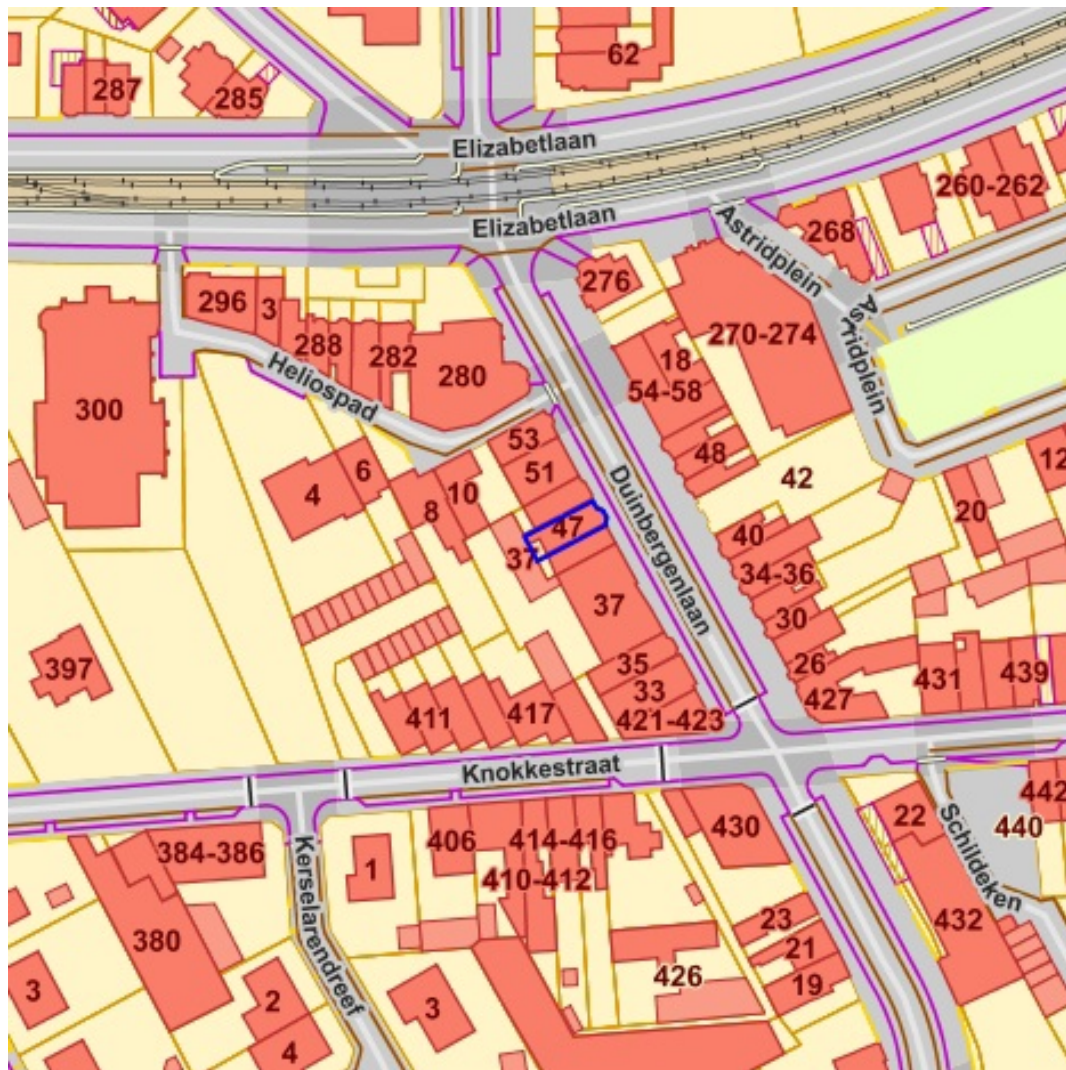

[Raadplegen op Geopunt.be](#)

Bronnen
Agentschap Onroerend Erfgoed
[WMS Mercator Publieke View Service](#)

☒ Bekrachtigde archeologienota's en nota's