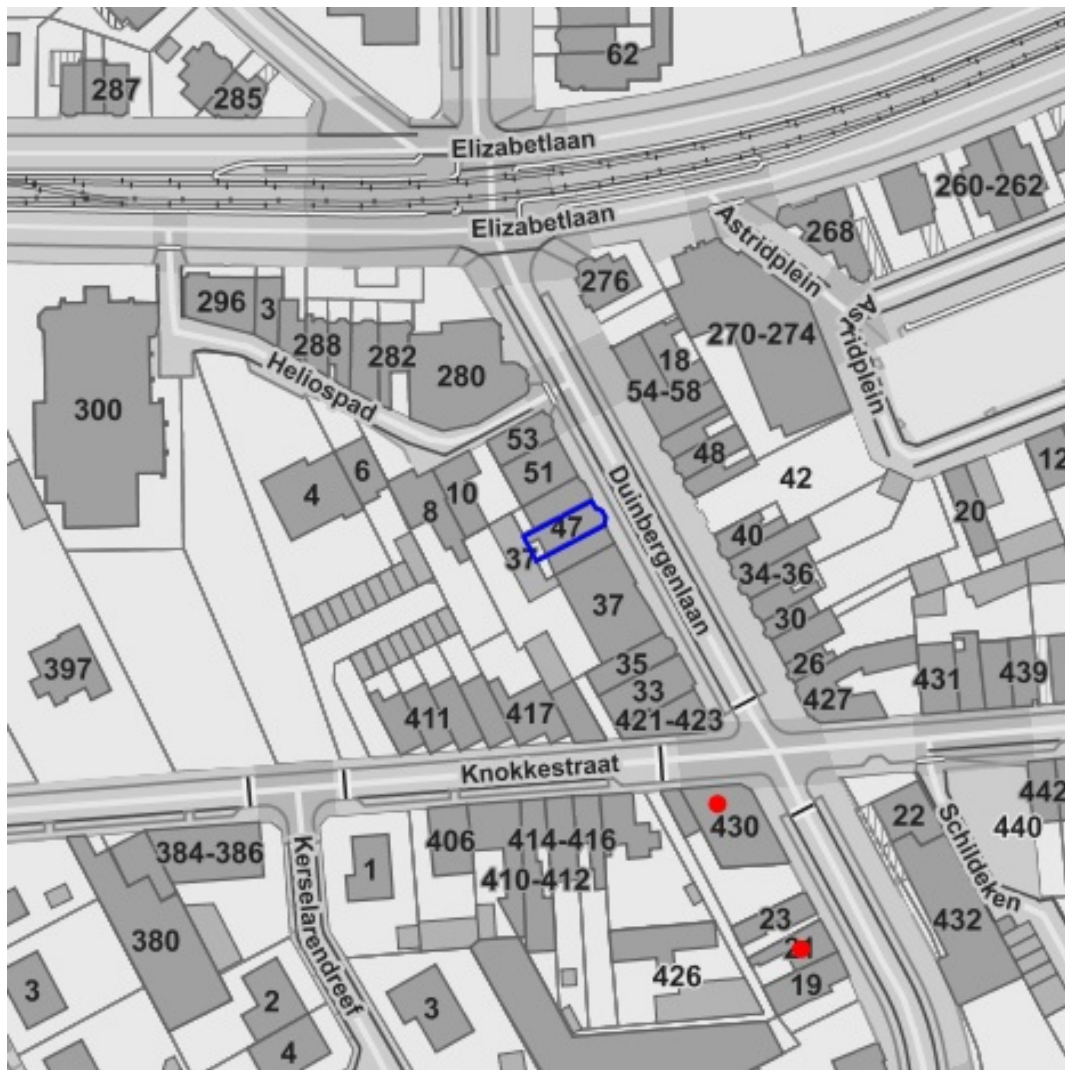

[Raadplegen op Geopunt.be](https://www.geopunt.be)

Bronnen
Wonen-Vlaanderen
[Panden met een herstellvordering via POI-service](#)