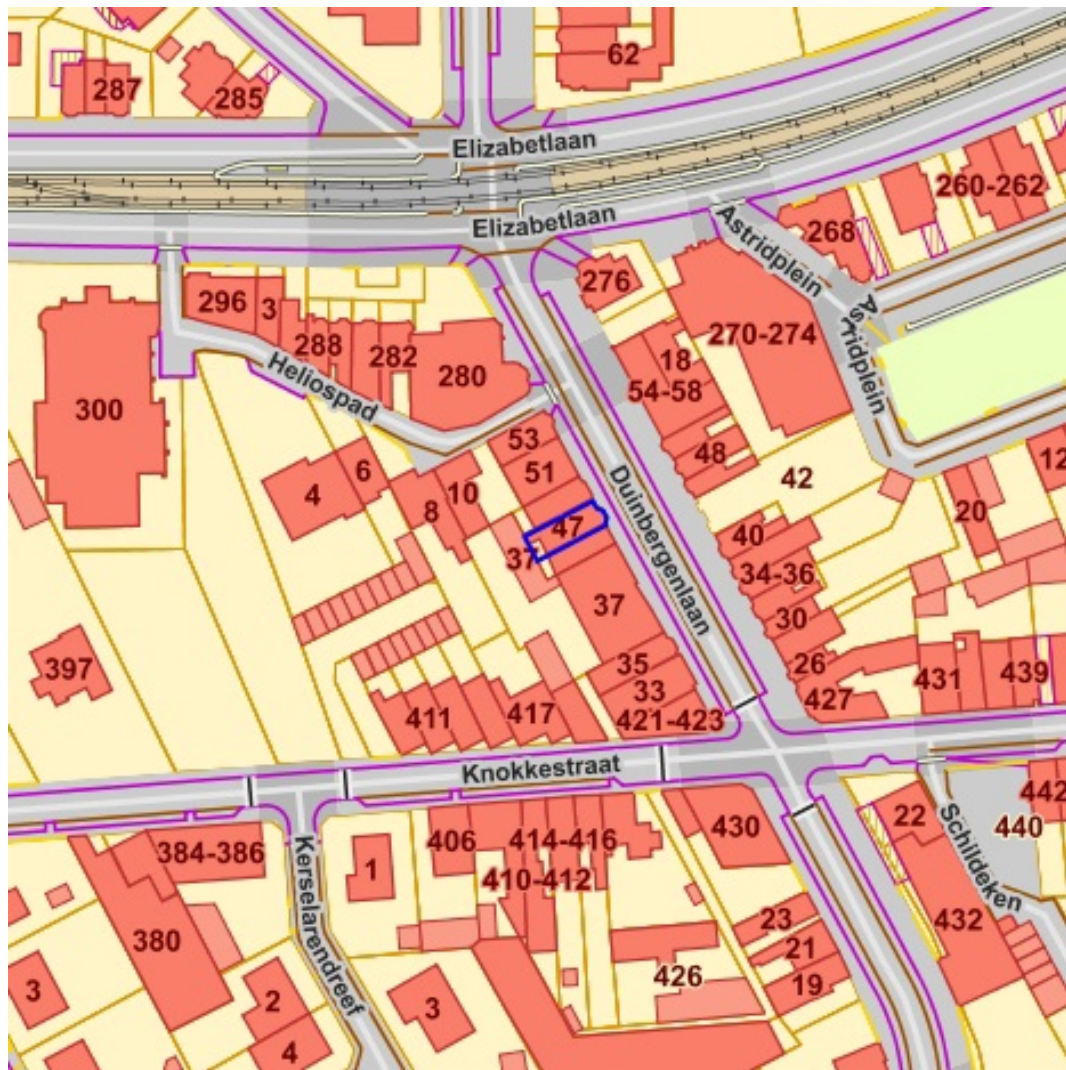

[Raadplegen op Geopunt.be](http://Raadplegen.op.Geopunt.be)

Bronnen

Agentschap voor Natuur en Bos

[WMS Agentschap voor Natuur en Bos](http://WMS.Agentschap.voor.Natuur.en.Bos)

Categorie

- Loofhout
- Gemengd loofhout (20 - 50% bijmenging naaldhout)
- Gemengd naaldhout (20 - 50% bijmenging loofhout)
- Naaldhout
- Heide
- Te herbebossen oppervlakte
- Niet beboste oppervlakte van het bosdomein
- Vijvers binnen het bosdomein