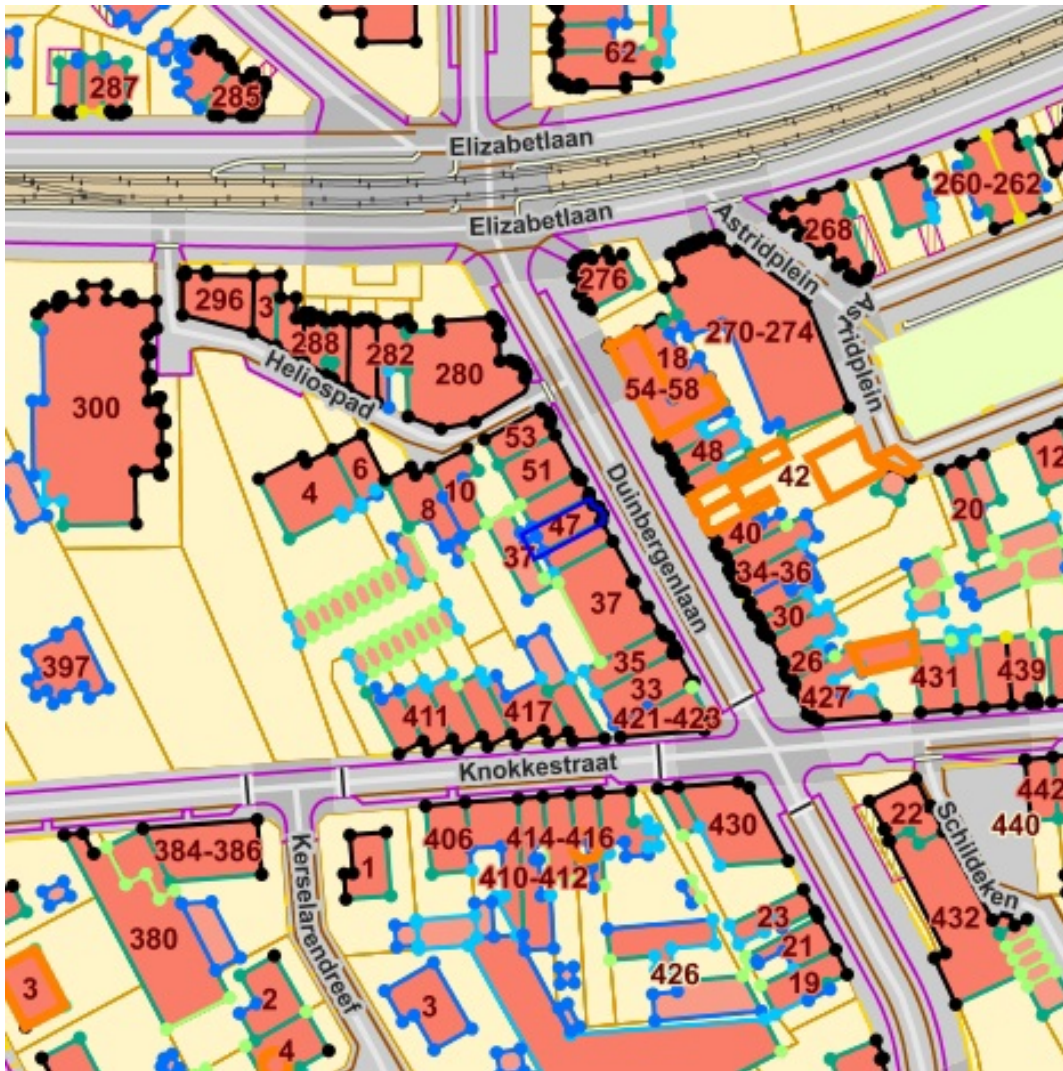

Inhoudstafel

Grootschalig Referentiebestand.....	2
Kadaster.....	3
OVAM.....	4
Luchtfoto Vlaanderen winter kleur - meest recent.....	5
PFAS.....	6
Recht van voorkoop - afbakeningen.....	7
RVV Oeverzones en overstromingsgebieden Integraal Waterbeleid.....	8
Gewestelijk Ruimtelijk Uitvoeringsplan.....	9
Gewestplan.....	10
Panden met een herstelvordering [Woningkwaliteit].....	11
Vlaamse inventaris van ongeschikte en onbewoonbare woningen [Woningkwaliteit].....	12
Woningen met een conformiteitsattest [Woningkwaliteit].....	13
Bekrachtigde archeologienota's en nota's.....	14
Beschermd onroerend erfgoed.....	15
Eindverslagen archeologisch onderzoek.....	16
Erfgoedlandschappen.....	17
Gebieden geen archeologie.....	18
Plannen onroerend erfgoed.....	19
Unesco werelderfgoed.....	20
Vastgestelde inventarissen.....	21
Wetenschappelijke inventarissen.....	22
Grenzen van polders.....	23
Grenzen van wateringen.....	24
Landbouwgebruikspercelen LV, 2020.....	25
Boskartering 1990.....	26
Bosreferentielaag 2000.....	27
Digitale boswijzer Vlaanderen 2018.....	28
Groenkaart Vlaanderen 2018.....	29
Jachtterreinen.....	30
Traditionele landschappen.....	31
Gebieden van het VEN en het IVON.....	32
Habitatrichtlijngebieden.....	33
Vogelrichtlijngebieden.....	34
Grondwaterwingebieden en beschermingszones.....	35
Overstromingsgebieden en oeverzones Integraal Waterbeleid.....	36
Recent overstromde gebieden.....	37
Risicozones voor overstromingen.....	38
Signaalgebieden.....	39
Van nature overstroombare gebieden.....	40
Atlas der buurtwegen (1841).....	41

Legende

resultaat in kaart

resultaat in perceel

[Raadplegen op Geopunt.be](https://www.geopunt.be)

Bronnen
Agentschap Informatie Vlaanderen
[WMS GRB](https://www.wms-grb.be)