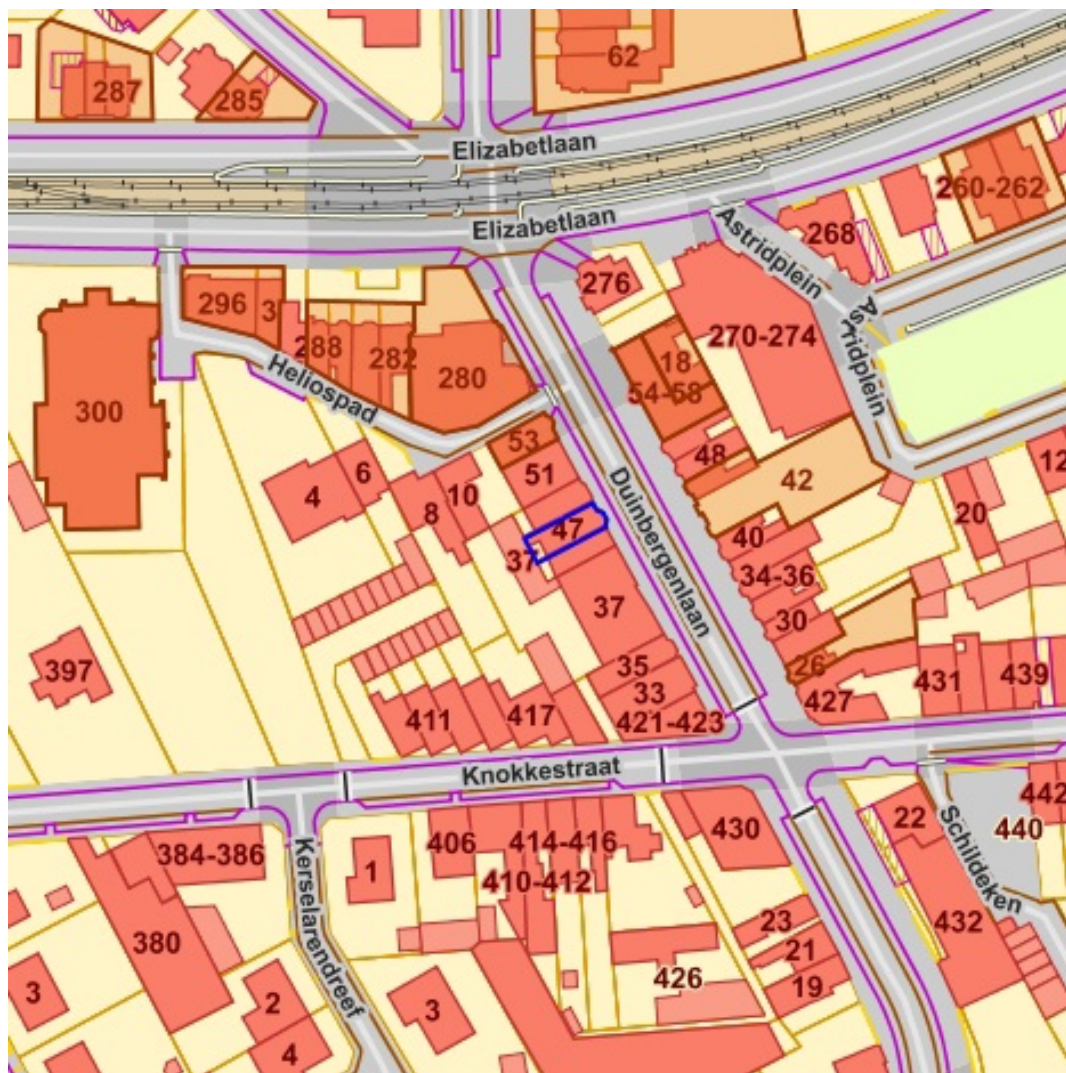

-  Beheersplannen
-  Onroerenderfgoedrichtplannen

Bronnen
Agentschap Onroerend Erfgoed
[WMS Mercator Publieke View Service](#)

[Raadplegen op Onroerenderfgoed.be](#)

-  Kernzones
-  Bufferzones

[Raadplegen op Onroerenderfgoed.be](http://Raadplegen.op.Onroerenderfgoed.be)