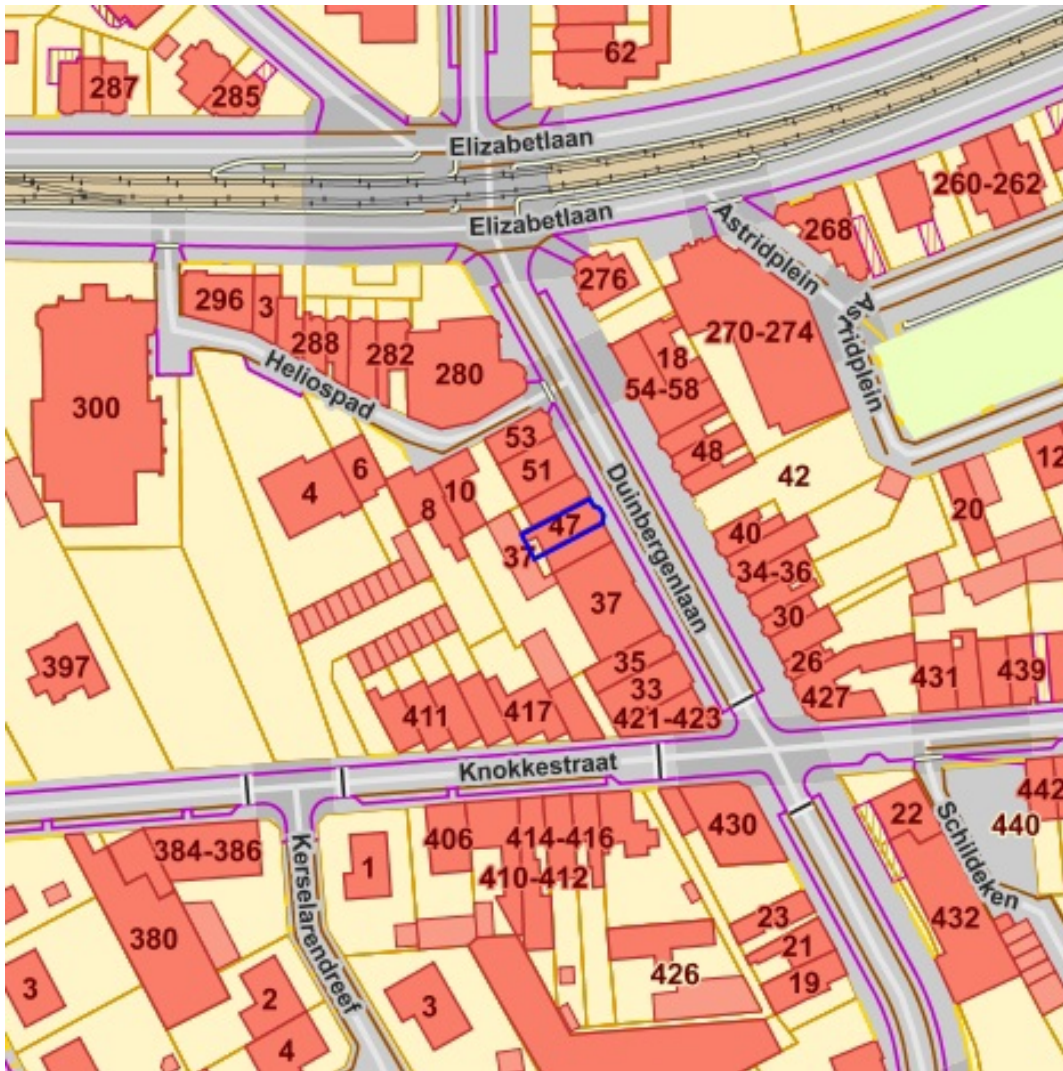

[Raadplegen op Geopunt.be](http://Raadplegen.op.Geopunt.be)

Bronnen
Databank Ondergrond Vlaanderen (DOV)
[WMS Databank Ondergrond Vlaanderen](http://WMS.Databank.Ondergrond.Vlaanderen)

- Winning
- Beschermingszone type I
- Beschermingszone type II
- Beschermingszone type III