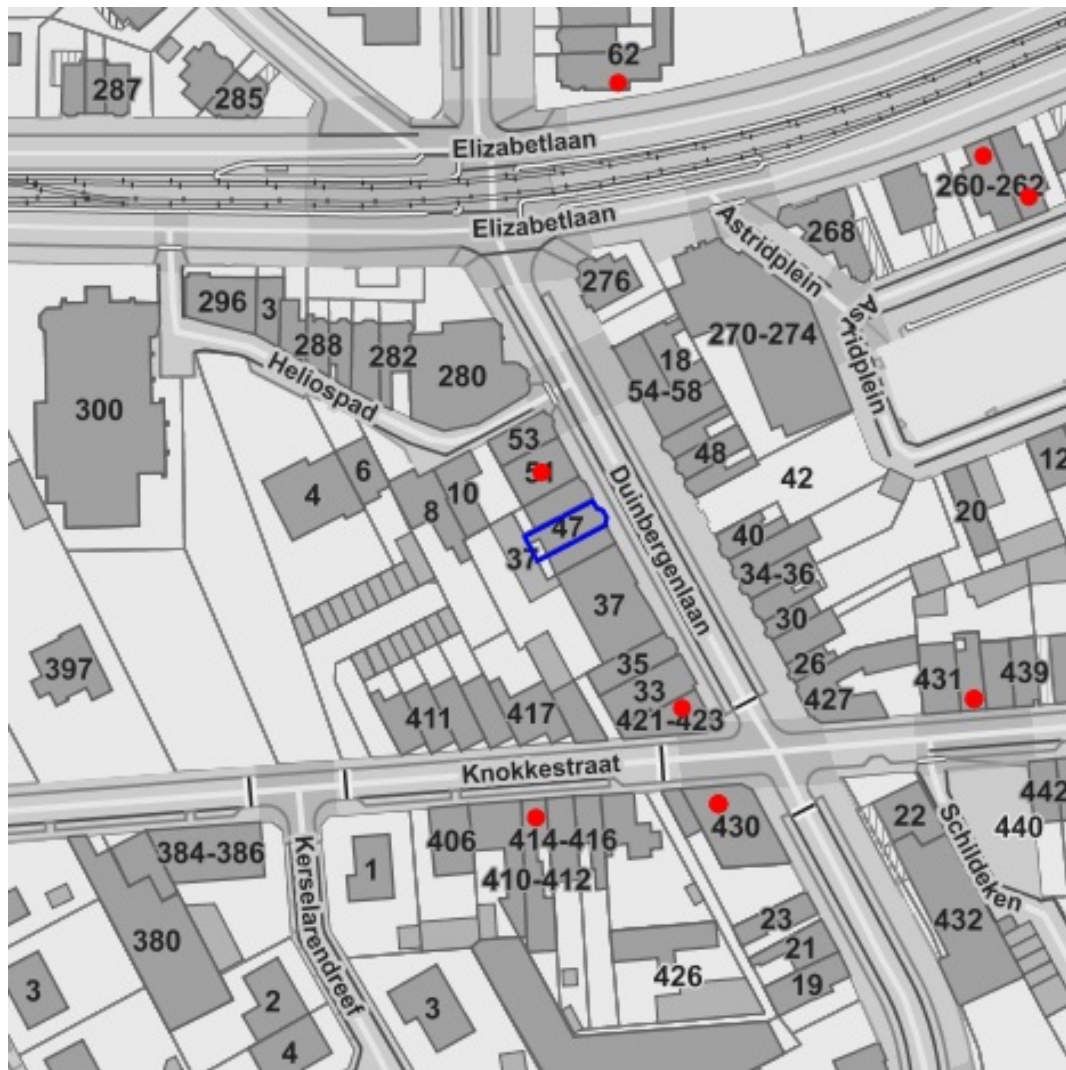

[Raadplegen op Geopunt.be](https://www.geopunt.be)

Bronnen
Wonen-Vlaanderen
[Woningen met een conformiteitsattest via POI-service](#)