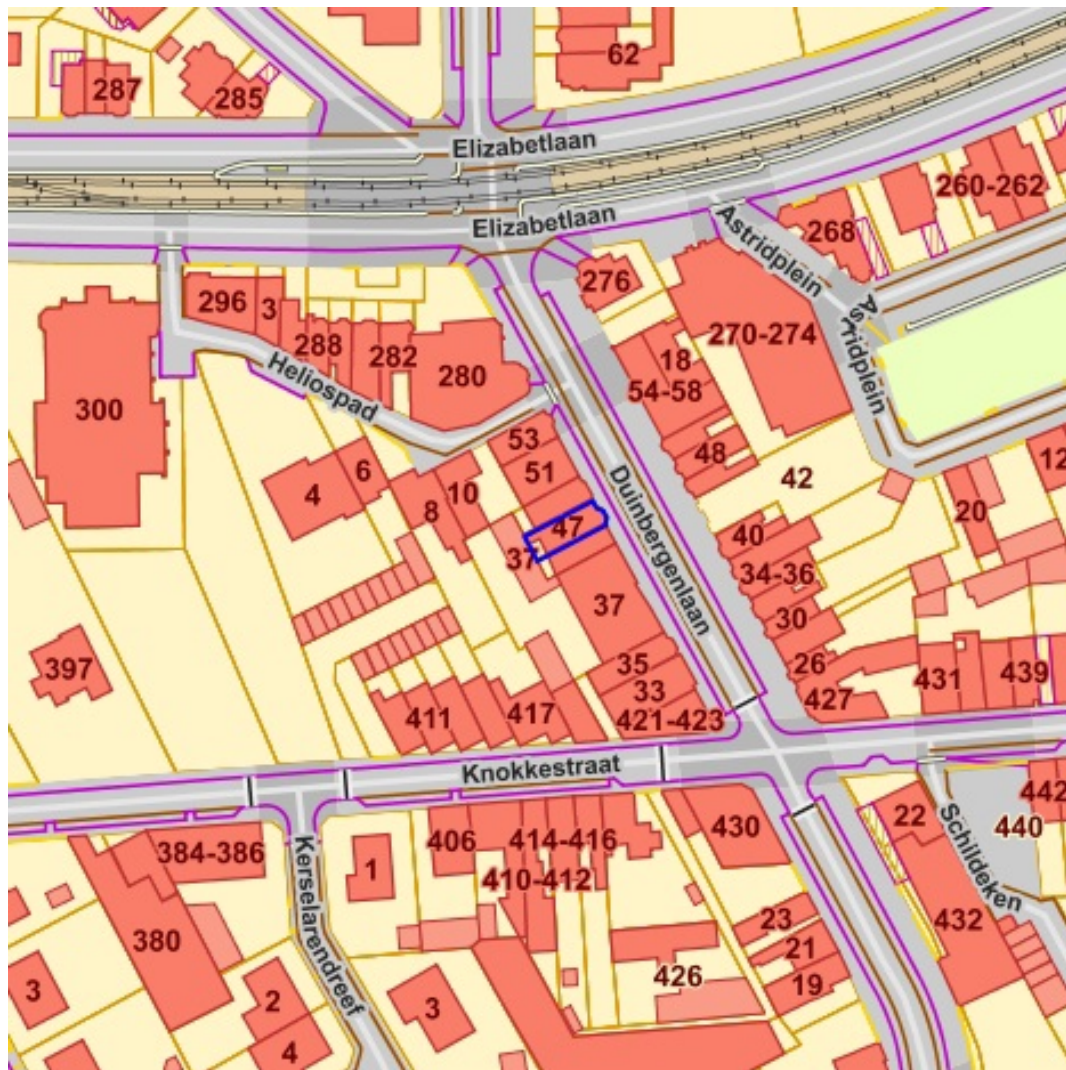

Gewasgroep

- Landbouwinfrastructuur
- Groenten, kruiden en sierplanten
- Grasland
- Voedergewassen
- Aardappelen
- Suikerbieten
- Granen, zaden en peulvruchten
- Mais
- Vlas en hennep
- Overige gewassen
- Fruit en Noten
- Houtachtige gewassen
- Water

[Raadplegen op Geopunt.be](http://Raadplegen.op.Geopunt.be)

Bronnen
 Agentschap voor Natuur en Bos
[WMS Agentschap voor Natuur en Bos](http://WMS.Agentschap.voor.Natuur.en.Bos)

- Categorie
- Loofhout
 - Gemengd loofhout (20 - 50% bijmenging naaldhout)
 - Gemengd naaldhout (20 - 50% bijmenging loofhout)
 - Naaldhout
 - Heide
 - Te herbebossen oppervlakte
 - Niet beboste oppervlakte van het bosdomein
 - Vijvers binnen het bosdomein