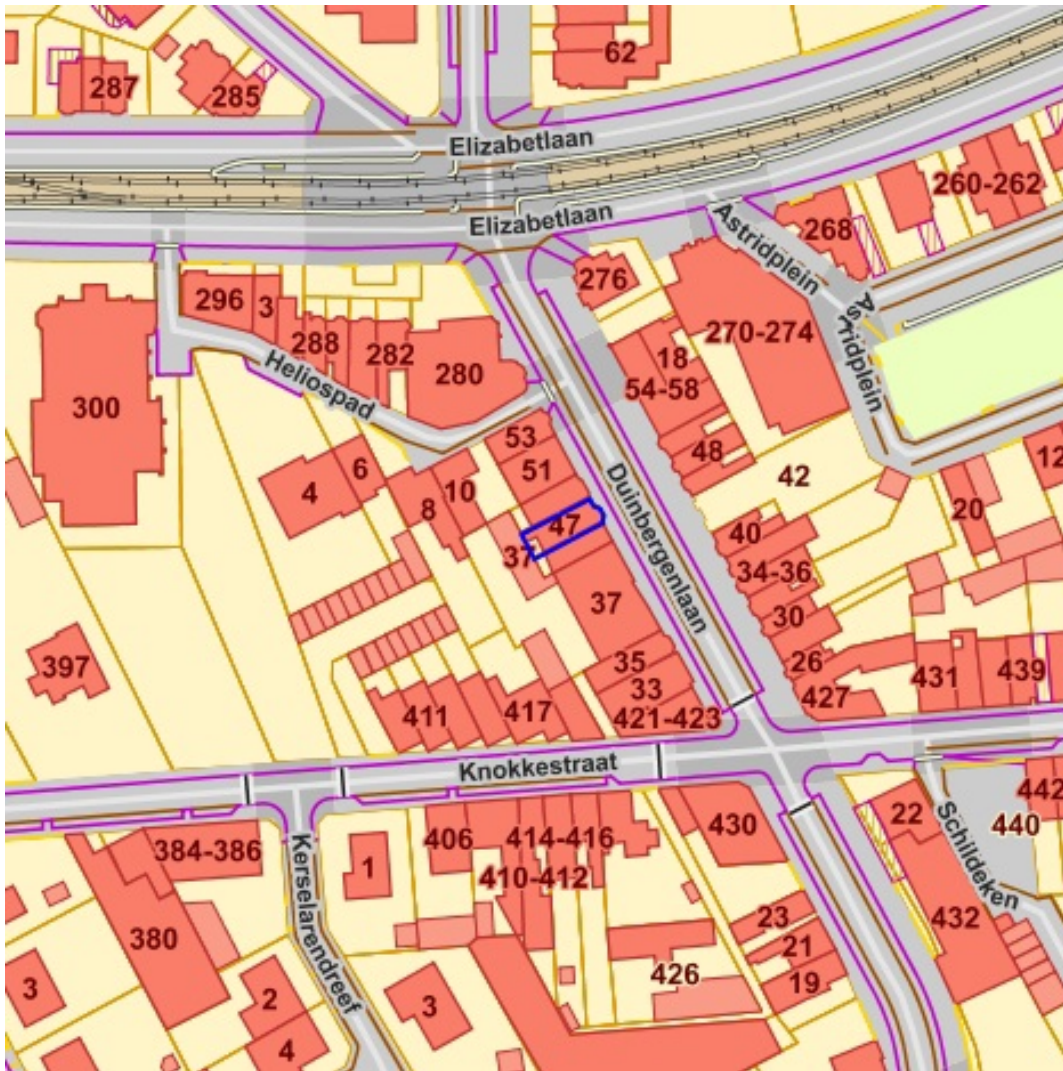

[Raadplegen op Geopunt.be](http://Raadplegen.op.Geopunt.be)

Bronnen

Agentschap Informatie Vlaanderen, Vlaamse Landmaatschappij, Gemeentelijk Havenbedrijf Antwerpen, Maatschappij Linkerscheldeoever, Havenbedrijf Gent, Haven Oostende AG, Havenbestuur Brugge-Zeebrugge, Agentschap voor Natuur en Bos, nv De Scheepvaart, Waterwegen en Zeekanaal NV, Vlaamse Maatschappij voor Sociaal Wonen
[WMS RVV Afbakeningen](#)

- RWV Ruimtelijk Uitvoeringsplan
- RWV Vlaams Ecologisch Netwerk
- Natuurinrichtingsproject
- RWV Havengebied
- RWV Natuurreservaat
- RWV de Vlaamse Waterweg nv
- RWV Bijzonder gebied Vlaamse Wooncode
- RWV Landinrichting
- RWV Ruilverkaveling uit kracht van wet
- RWV Ruilverkaveling grote infrastructuurwerken
- RWV Speciale beschermingszone natuur
- Complex project Projectbesluit
- Complex project Voorkeursbesluit