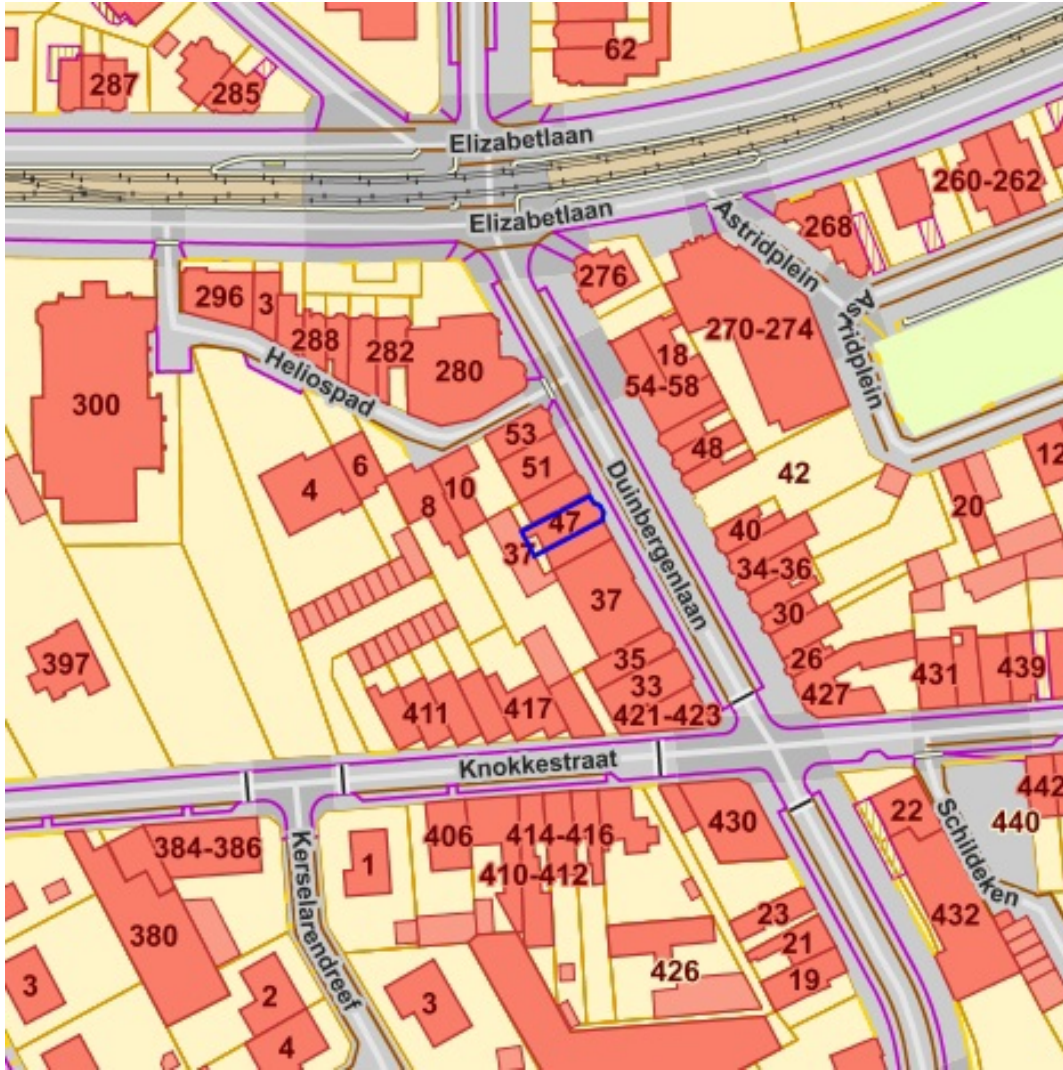

[Raadplegen op Geopunt.be](http://Raadplegen.op.Geopunt.be)

Bronnen
Vlaamse overheid - Departement Omgeving
[WMS Mercator Publieke View Service](http://WMS.Mercator.Publieke.View.Service)

- ☒ Contour grondvlakken
- ☒ Contour overdrukken
- ☒ Contour lijnen
- ☒ Contour punten