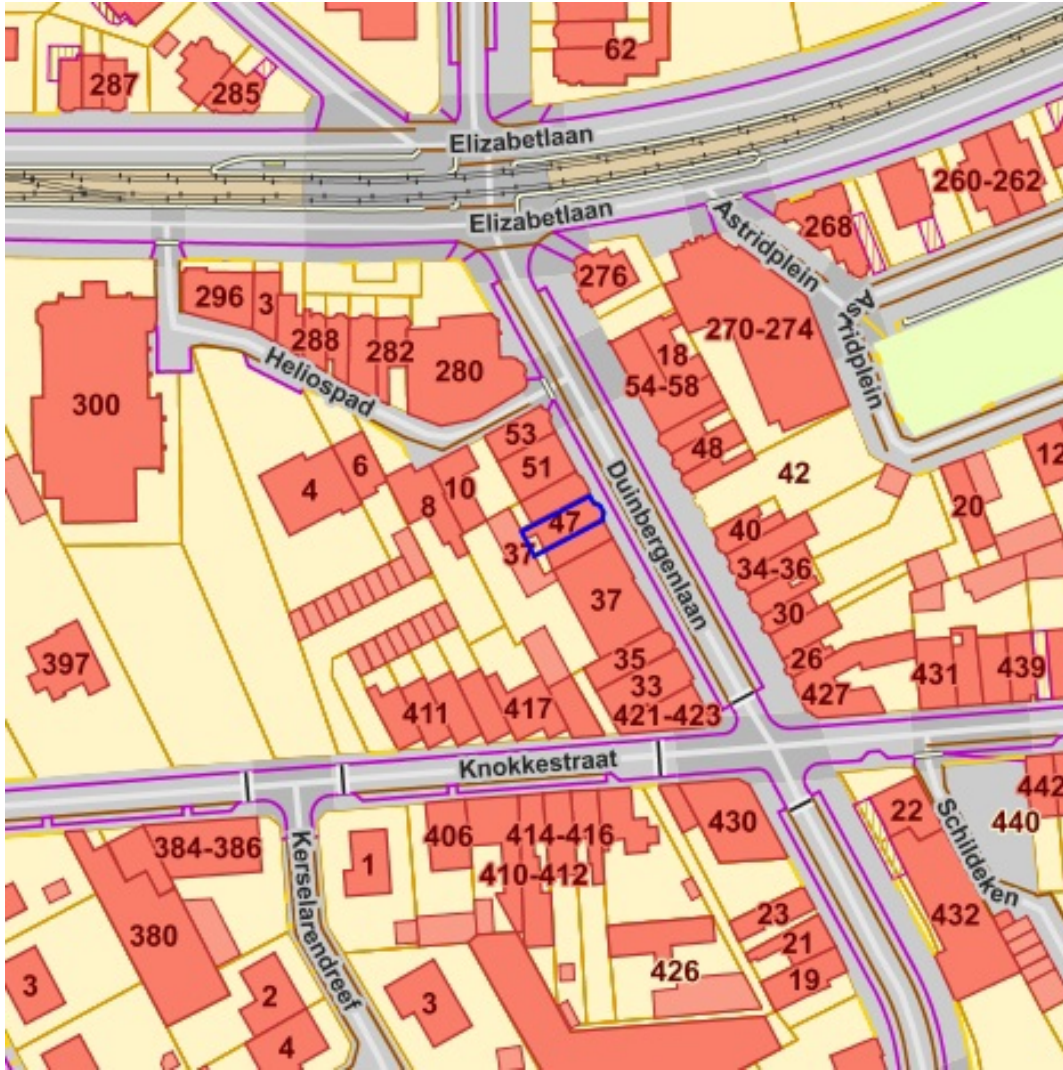

[Raadplegen op Geopunt.be](https://www.geopunt.be)

Bronnen
Agentschap voor Natuur en Bos
[WMS Mercator Publieke View Service](#)

Habitatrichtlijgebieden