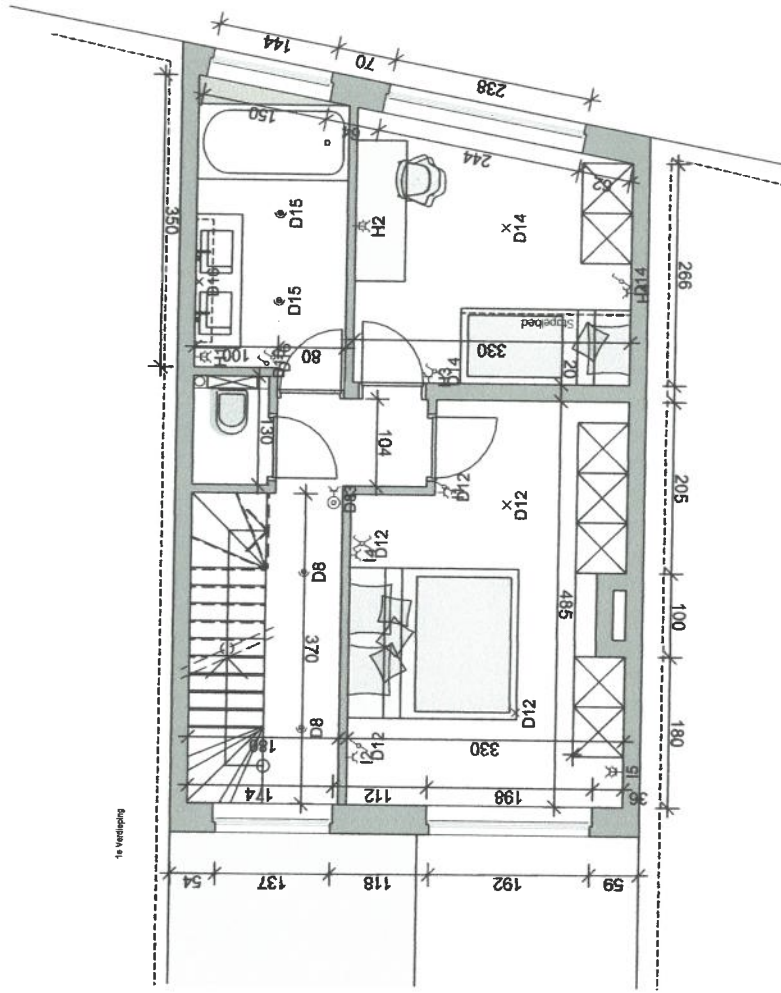

Plan school 1:50

BTV
12 JAN 2023
Jussi Martens
784

Plaats van de elektrische installatie

Heistiaan 38
8301 knokke

Installateur

Enlighted bv
Bargestraat 16 bus 3
8340 Moerkerke
GSM: 0496 16 88 60
e-mail: info@enlighted.be
BTW BE 0841.658.013

p. 3/6
Situatieschema
2 x 230V ~ 50Hz