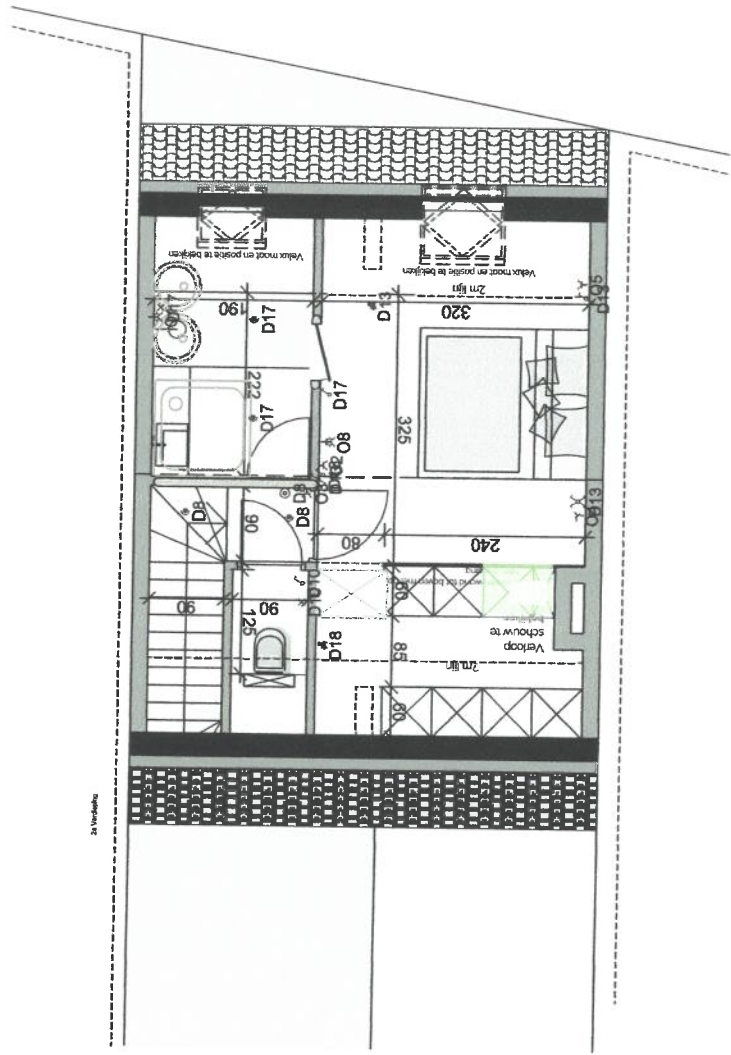

Plan schaal 1:50

12 JAN. 2023
Jussi Martens
784

Plaats van de elektrische installatie

Heislaan 38
8301 Krokke

Installateur
Enlighted bv
Bargestraat 16 bus 3
8340 Moerkerke
GSM: 0496 16 88 60
e-mail: info@enlighted.be
BTW BE 0841.658.013

p. 4/6
Situatieschema
2 x 230V ~ 50Hz