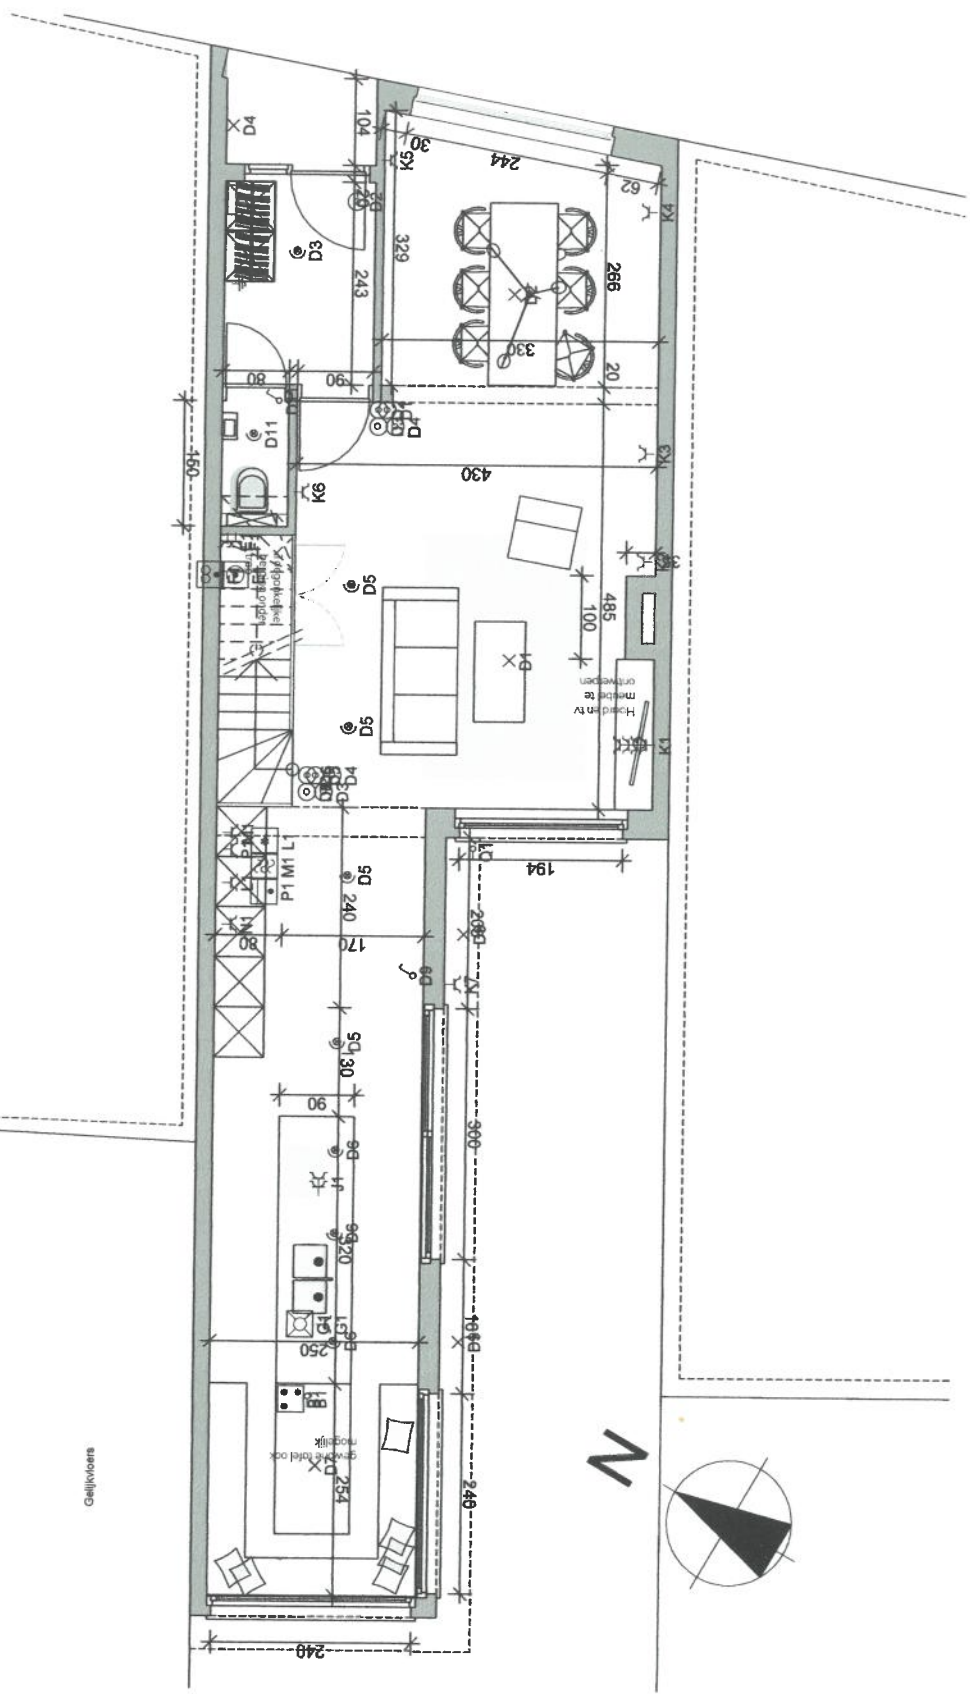

**EIV**  
 12 JAN 2023  
 7734

Plan schaal 1:50

p. 2/6  
 Situatieschema  
 2 x 230V ~ 50Hz

Installateur  
 Enlighted bv  
 Bargestraat 16 bus 3  
 8340 Moerkerke  
 GSM: 0496 16 88 60  
 e-mail: info@enlighted.be  
 BTW BE 0841.658.013