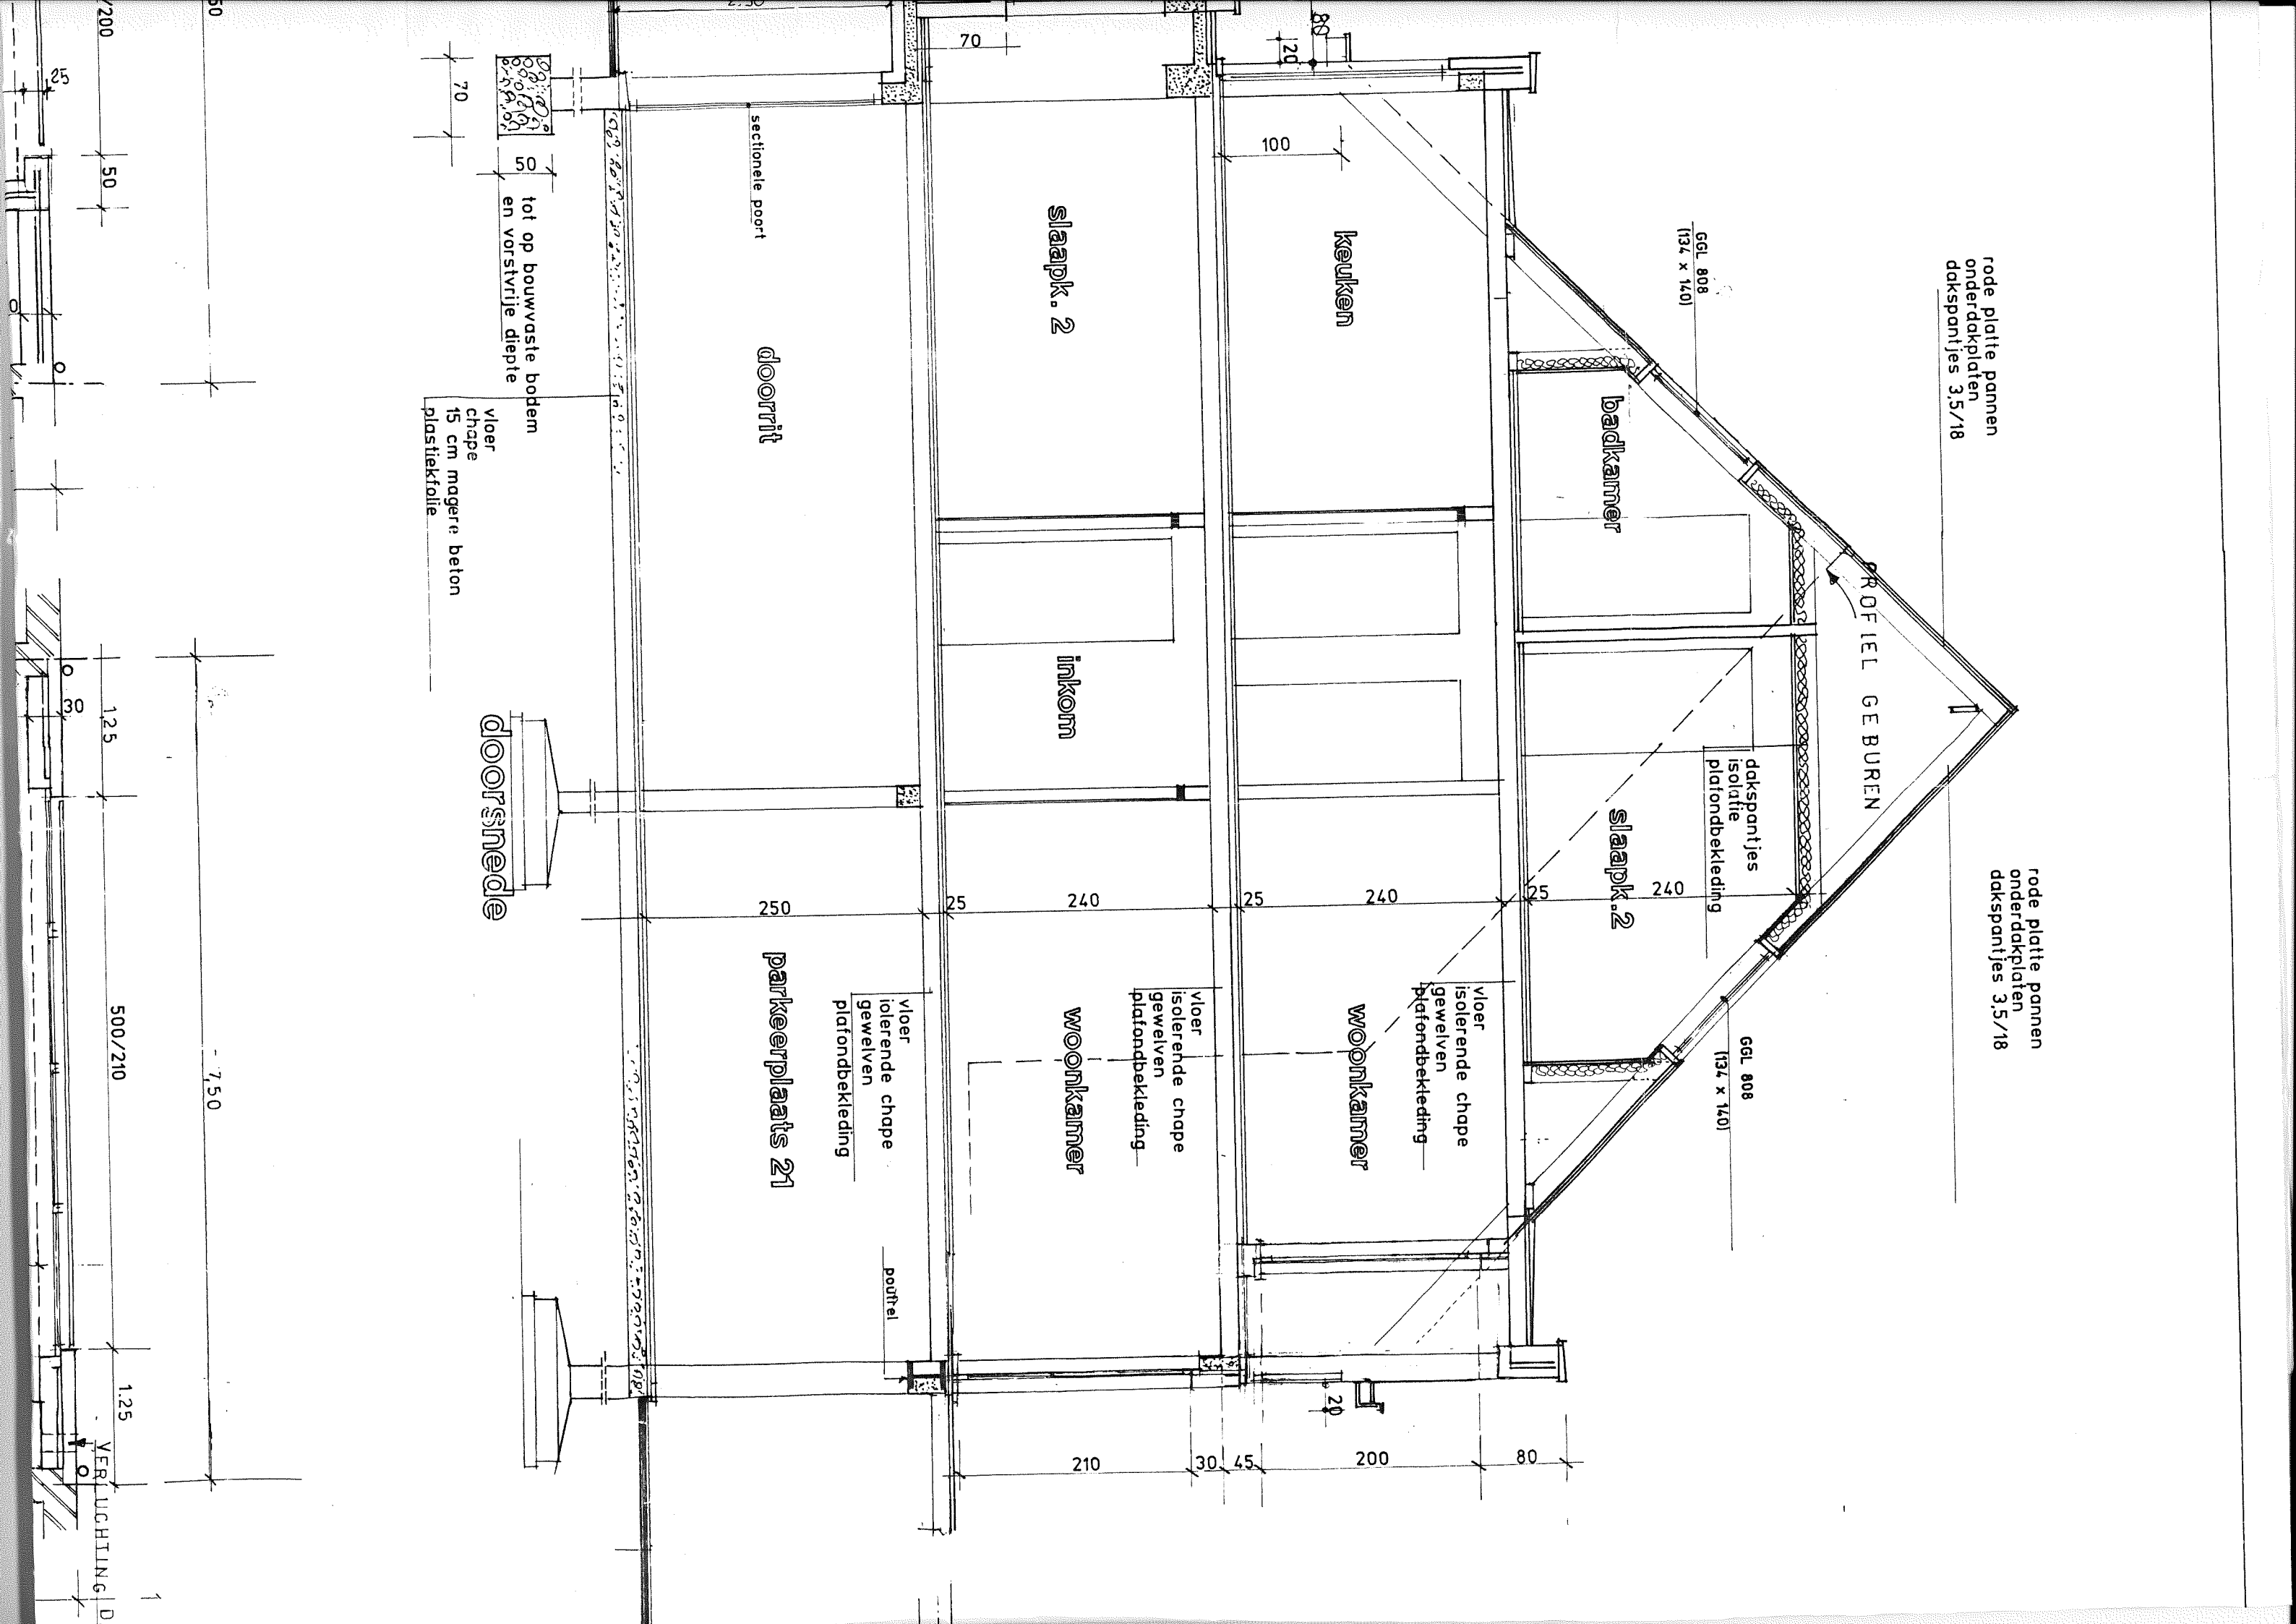

rode platte pannen
onderdakplaten
dakspanjes 3,5/18

rode platte pannen
onderdakplaten
dakspanjes 3,5/18

PROFIEL GE BUREN

GGL 808
(134 x 140)

dakspanjes
isolatie
plafondbekleding

GGL 808
(134 x 140)

badkamer

slaapk. 2

keuken

woonkamer

slaapk. 2

inkom

woonkamer

sectionele poort

doorrit

parkeerplaats 21

tot op bouwvaste bodem
en vorstvrije diepte

vloer
chape
15 cm magere beton
plasticfolie

doorsnede

vloer
isolierende chape
gewelven
plafondbekleding

vloer
isolierende chape
gewelven
plafondbekleding

vloer
isolierende chape
gewelven
plafondbekleding

poortfel

500/210

- 7,50

1,25

VERLICHTING D