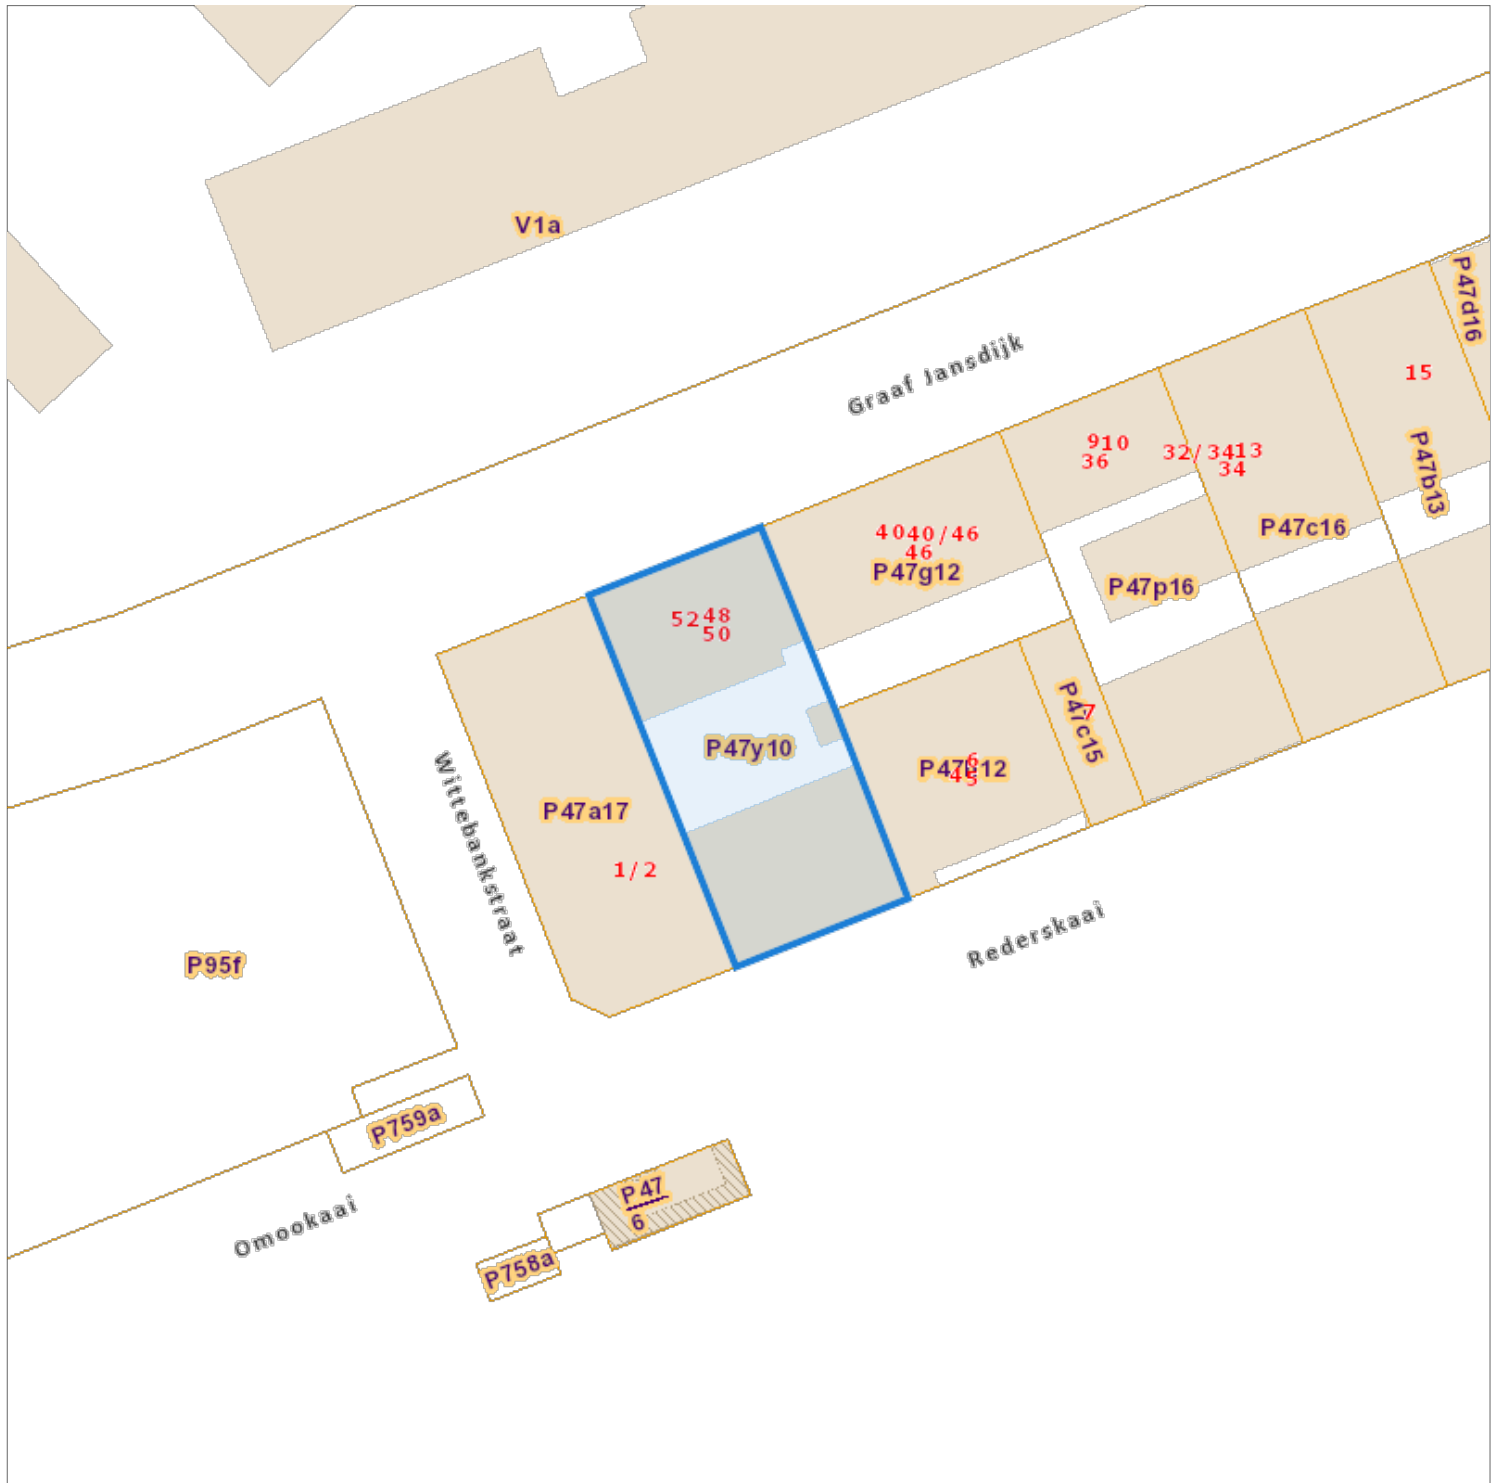

Opzoeking kadaster

Meest recente toestand

Referentie van het dossier: 00-02-2554/001

Percelen:

Schaal: 1:1000

Capakey	Adres	Geïdentificeerd door
31812P0047/00Y010	Rederskaai 3(A2/2.4/G8), 8000	Capakey

De AAPD, producent van de databank waarin deze gegevens zijn opgenomen, aanvaardt de intellectuele eigendomsrechten vermeld in de wet van 30 juni 1994 betreffende het auteursrecht en de naburige rechten.